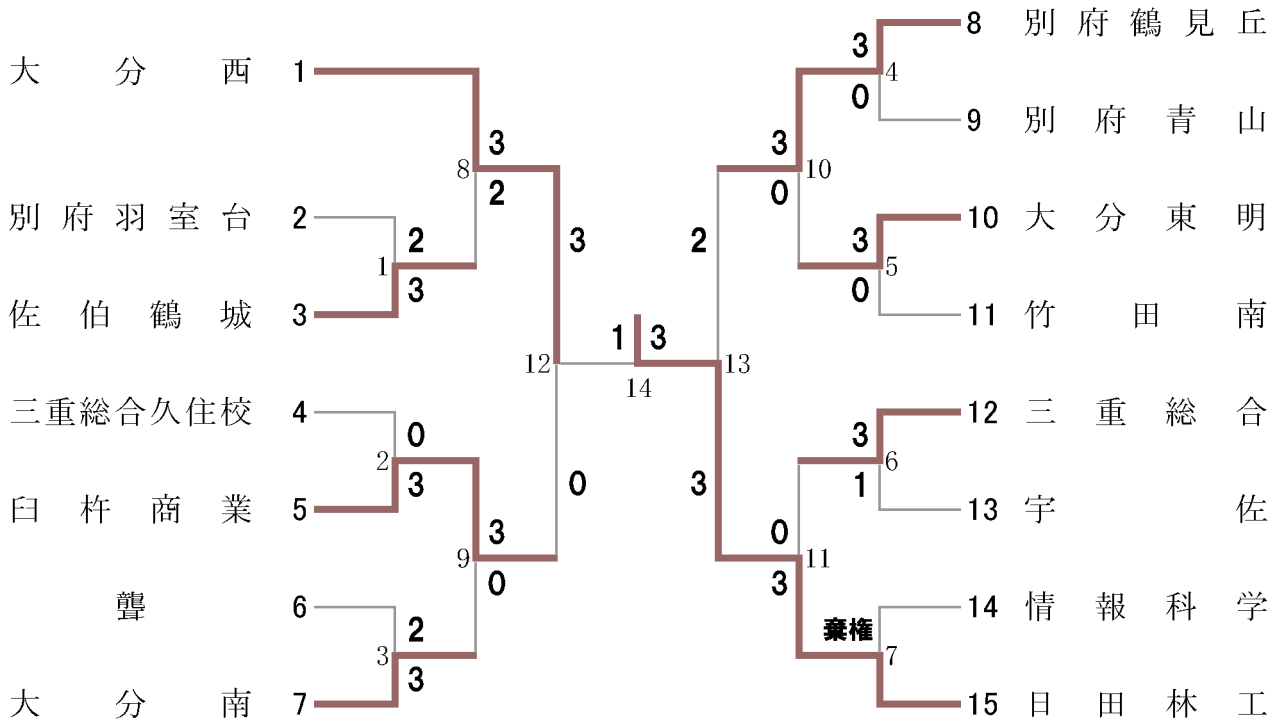

⑰-1

バドミントン競技

H21高校新人大会
(11/7~11/8 ベっぷアリーナ)

男子団体

第2代表決定戦

⑰-2

バドミントン競技

女子団体