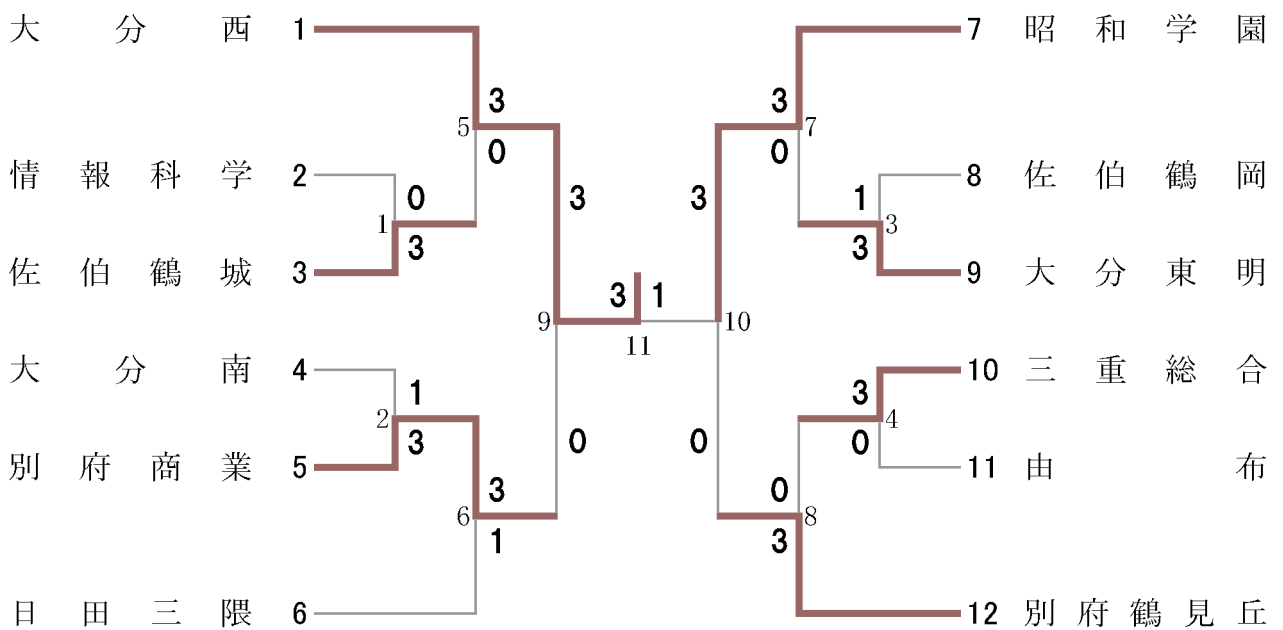

⑰-1

バドミントン競技

H21高校新人大会
(11/7~11/8 ベっぷアリーナ)

男子団体

第2代表決定戦

⑰-2

バドミントン競技

女子団体