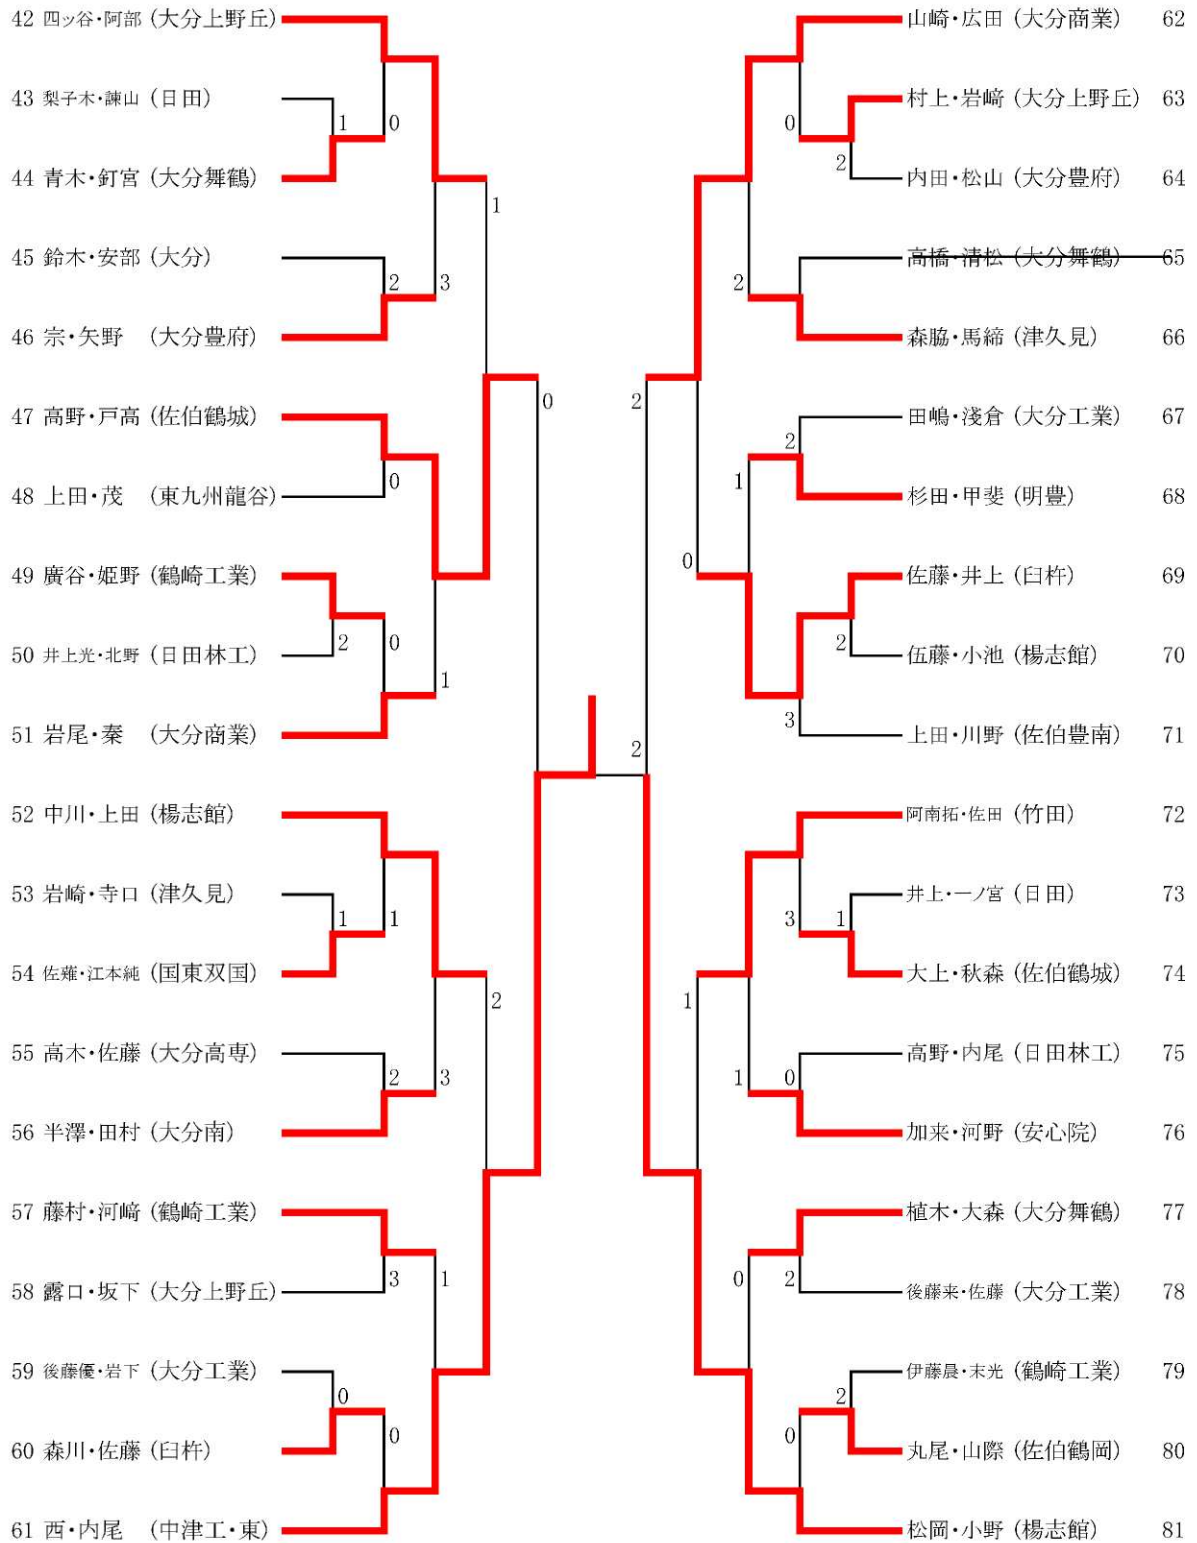

男子個人 (2)

準決勝

1 岡部・薬師寺(臼杵)

④-3

西・内尾(中津工・東) 61

男子個人 (3)

準決勝

121 首藤・小野(鶴崎工) 2-④ 矢野・田代(楊志館) 122

男子団体

順位決定リーグ戦

	A	B	C	D	勝	負	得失	順位
楊志館	A	②	②	②	3	0		1
大分商業	B	1	1	③	1	2		3
中津工・東	C	1	②	③	2	1		2
臼杵	D	1	0	0	0	3		4

女子個人戦(1)

女子個人戦 (2)

決勝

1 児玉・田中(三重総合) ④-1 廣瀬・宗政(楊志館) 72

女子団体

順位決定リーグ戦

	A	B	C	D	勝	負	得失	順位
大分商業	A	②	1	0	1	2	±0	4
明豊	B	1	②	0	1	2	±0	2
臼杵	C	②	1	1	1	2	±0	3
楊志館	D	③	③	②	3	0		1

※得失点(同率の3者間)が同じであるため、得失ゲームにより順位を決定

	A	B	C	得失G
大分商業	A	4-3 4-2 1-4	3-4 1-4 4-2	17-19=-2
明豊	B	3-4 2-4 4-1	4-0 4-2 0-4	17-15=+2
臼杵	C	4-3 4-1 2-4	0-4 2-4 4-0	16-16=±0