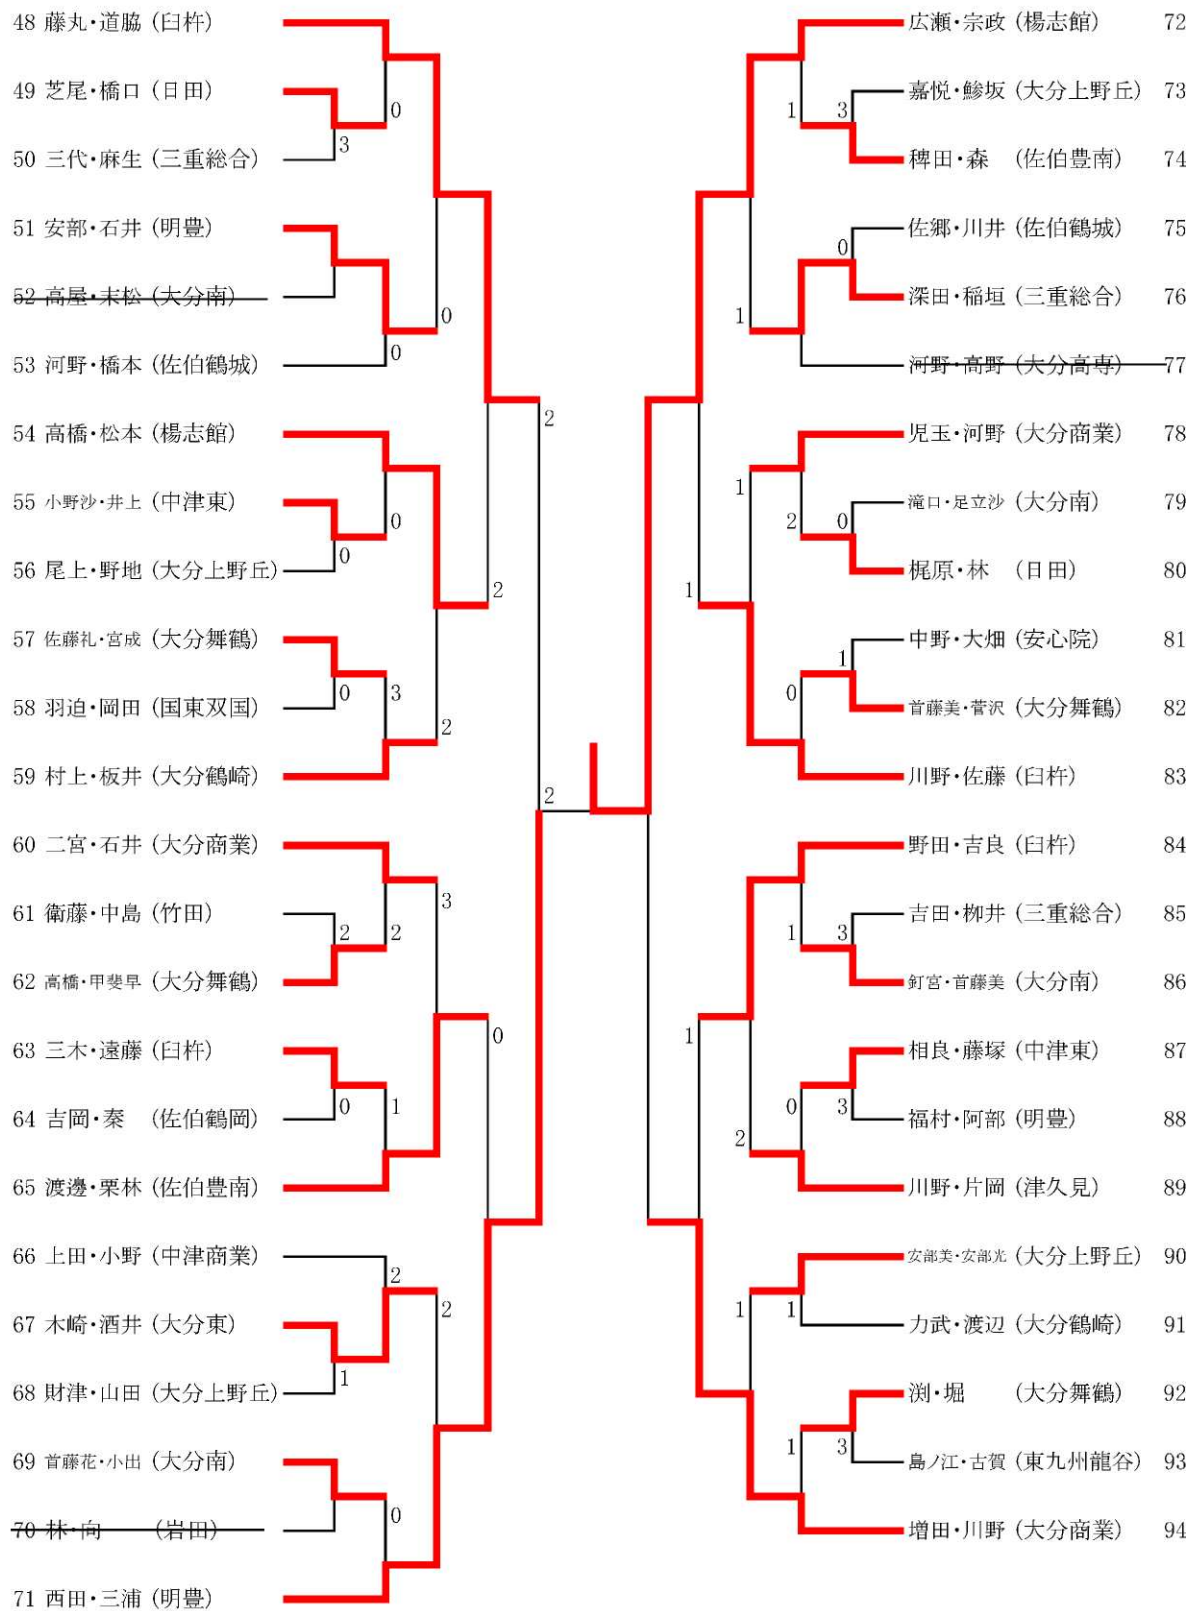

男子個人 (2)

準決勝

1 岡部・薬師寺(臼杵)

④-3

西・内尾(中津工・東) 61

男子個人 (3)

準決勝

121 首藤・小野(鶴崎工) 2-④ 矢野・田代(楊志館) 122

男子団体

順位決定リーグ戦

	A	B	C	D	勝	負	得失	順位
楊志館	A	②	②	②	3	0		1
大分商業	B	1	1	③	1	2		3
中津工・東	C	1	②	③	2	1		2
臼杵	D	1	0	0	0	3		4

女子個人戦(1)

女子個人戦 (2)

決勝

1 児玉・田中(三重総合) ④-1 廣瀬・宗政(楊志館) 72

女子団体

順位決定リーグ戦

	A	B	C	D	勝	負	得失	順位
大分商業	A	②	1	0	1	2	±0	4
明豊	B	1	②	0	1	2	±0	2
臼杵	C	②	1	1	1	2	±0	3
楊志館	D	③	③	②	3	0		1

※得失点(同率の3者間)が同じであるため、得失ゲームにより順位を決定

	A	B	C	得失G
大分商業	A	4-3 4-2 1-4	3-4 1-4 4-2	17-19=-2
明豊	B	3-4 2-4 4-1	4-0 4-2 0-4	17-15=+2
臼杵	C	4-3 4-1 2-4	0-4 2-4 4-0	16-16=±0