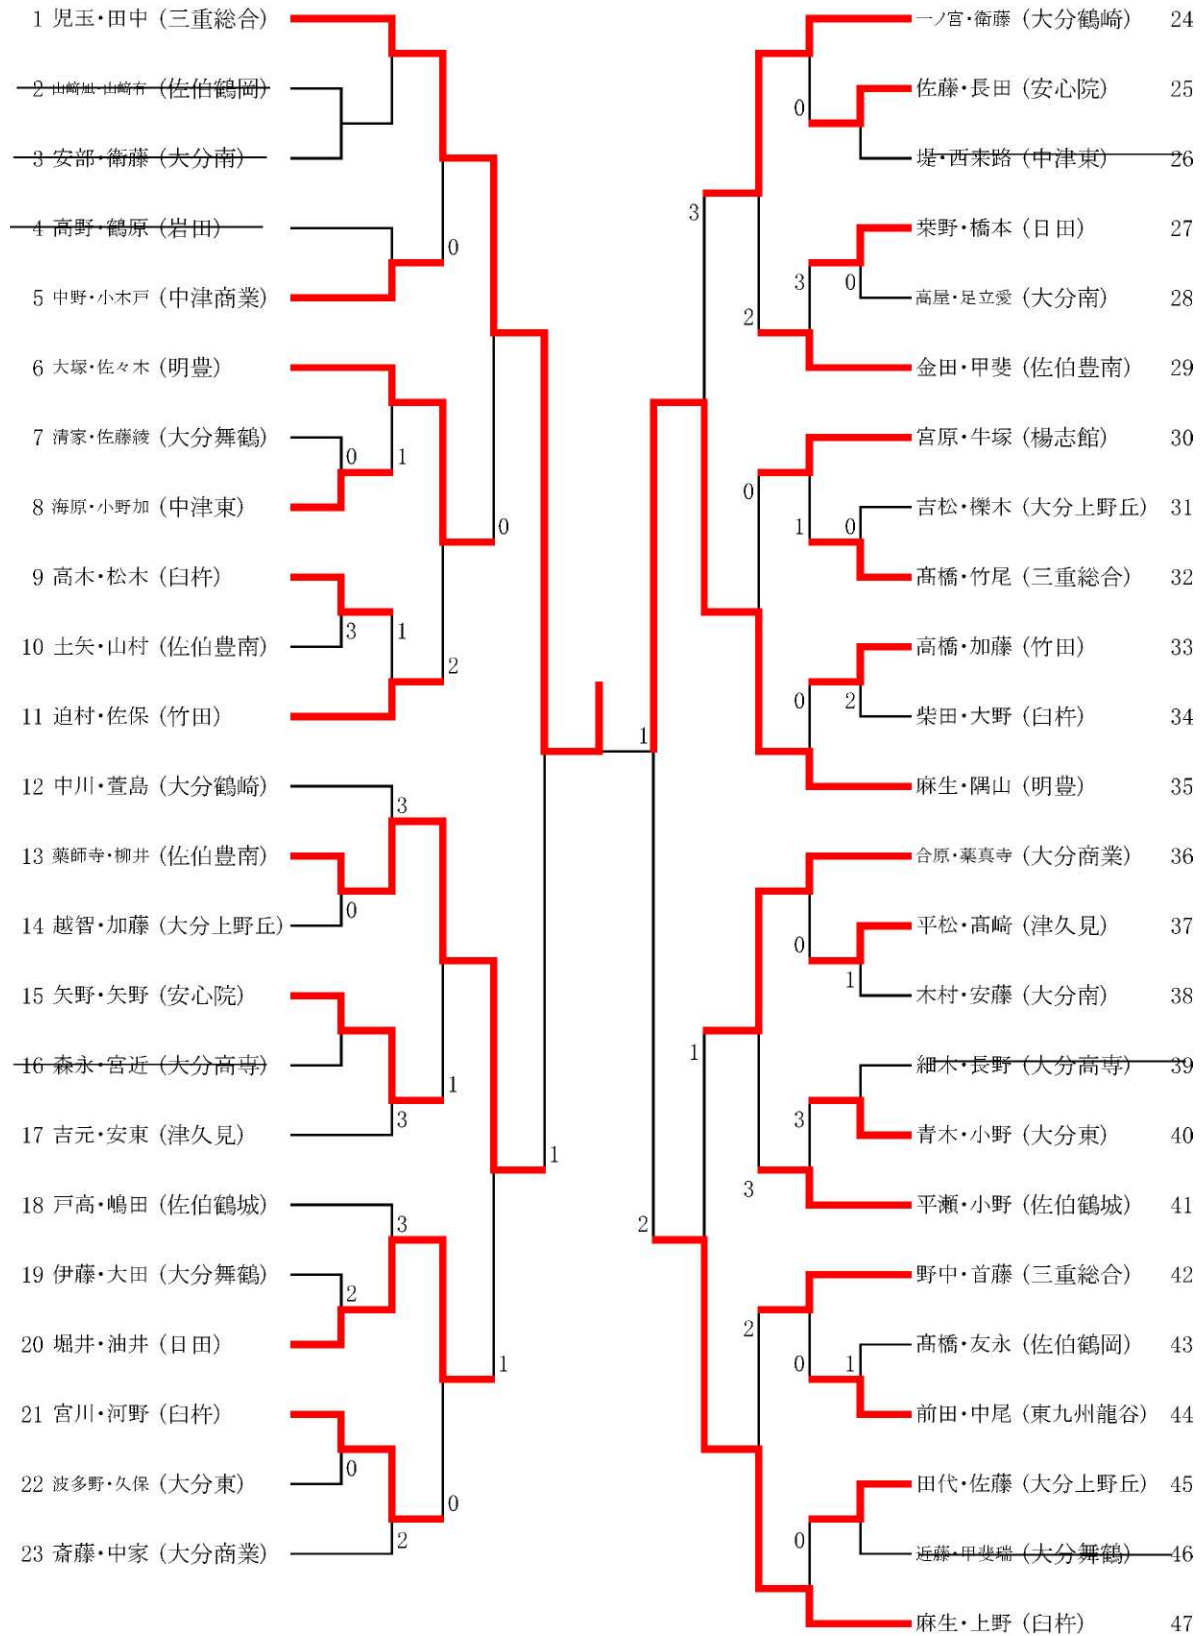

男子個人 (2)

準決勝

1 岡部・薬師寺(臼杵)

④-3

西・内尾(中津工・東) 61

男子個人 (3)

準決勝

121 首藤・小野(鶴崎工) 2-④ 矢野・田代(楊志館) 122

男子団体

順位決定リーグ戦

	A	B	C	D	勝	負	得失	順位
楊志館	A	②	②	②	3	0		1
大分商業	B	1	1	③	1	2		3
中津工・東	C	1	②	③	2	1		2
臼杵	D	1	0	0	0	3		4

女子個人戦(1)

女子個人戦 (2)

決勝

1 児玉・田中(三重総合) ④-1 廣瀬・宗政(楊志館) 72

女子団体

順位決定リーグ戦

	A	B	C	D	勝	負	得失	順位
大分商業	A	②	1	0	1	2	±0	4
明豊	B	1	②	0	1	2	±0	2
臼杵	C	②	1	1	1	2	±0	3
楊志館	D	③	③	②	3	0		1

※得失点(同率の3者間)が同じであるため、得失ゲームにより順位を決定

	A	B	C	得失G
大分商業	A	4-3 4-2 1-4	3-4 1-4 4-2	17-19=-2
明豊	B	3-4 2-4 4-1	4-0 4-2 0-4	17-15=+2
臼杵	C	4-3 4-1 2-4	0-4 2-4 4-0	16-16=±0