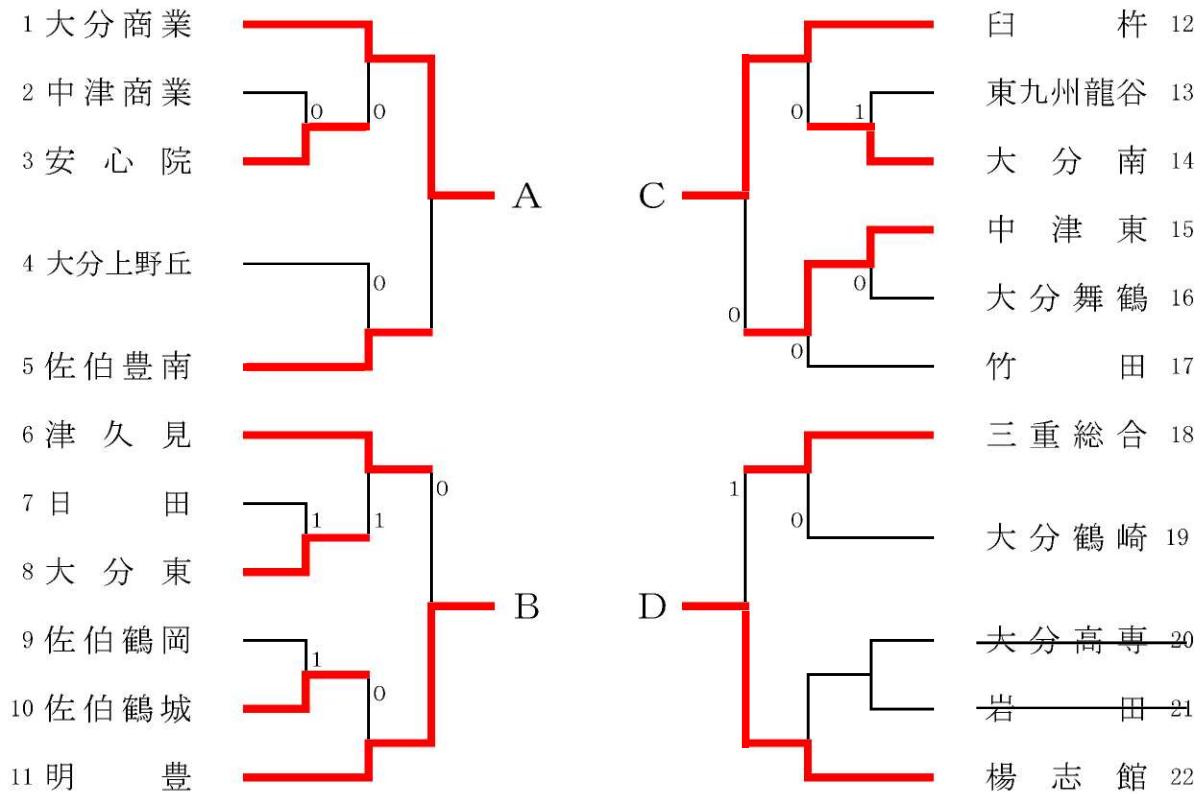

男子団体

順位決定リーグ戦

	A	B	C	D	勝	負	得失	順位
楊志館	A	②	②	②	3	0		1
大分商業	B	1	1	③	1	2		3
中津工・東	C	1	②	③	2	1		2
臼杵	D	1	0	0	0	3		4

女子個人戦(1)

女子個人戦 (2)

決勝

1 児玉・田中(三重総合) ④-1 廣瀬・宗政(楊志館) 72

女子団体

順位決定リーグ戦

	A	B	C	D	勝	負	得失	順位
大分商業	A	②	1	0	1	2	±0	4
明豊	B	1	②	0	1	2	±0	2
臼杵	C	②	1	1	1	2	±0	3
楊志館	D	③	③	②	3	0		1

※得失点(同率の3者間)が同じであるため、得失ゲームにより順位を決定

	A	B	C	得失G
大分商業	A	4-3 4-2 1-4	3-4 1-4 4-2	17-19=-2
明豊	B	3-4 2-4 4-1	4-0 4-2 0-4	17-15=+2
臼杵	C	4-3 4-1 2-4	0-4 2-4 4-0	16-16=±0