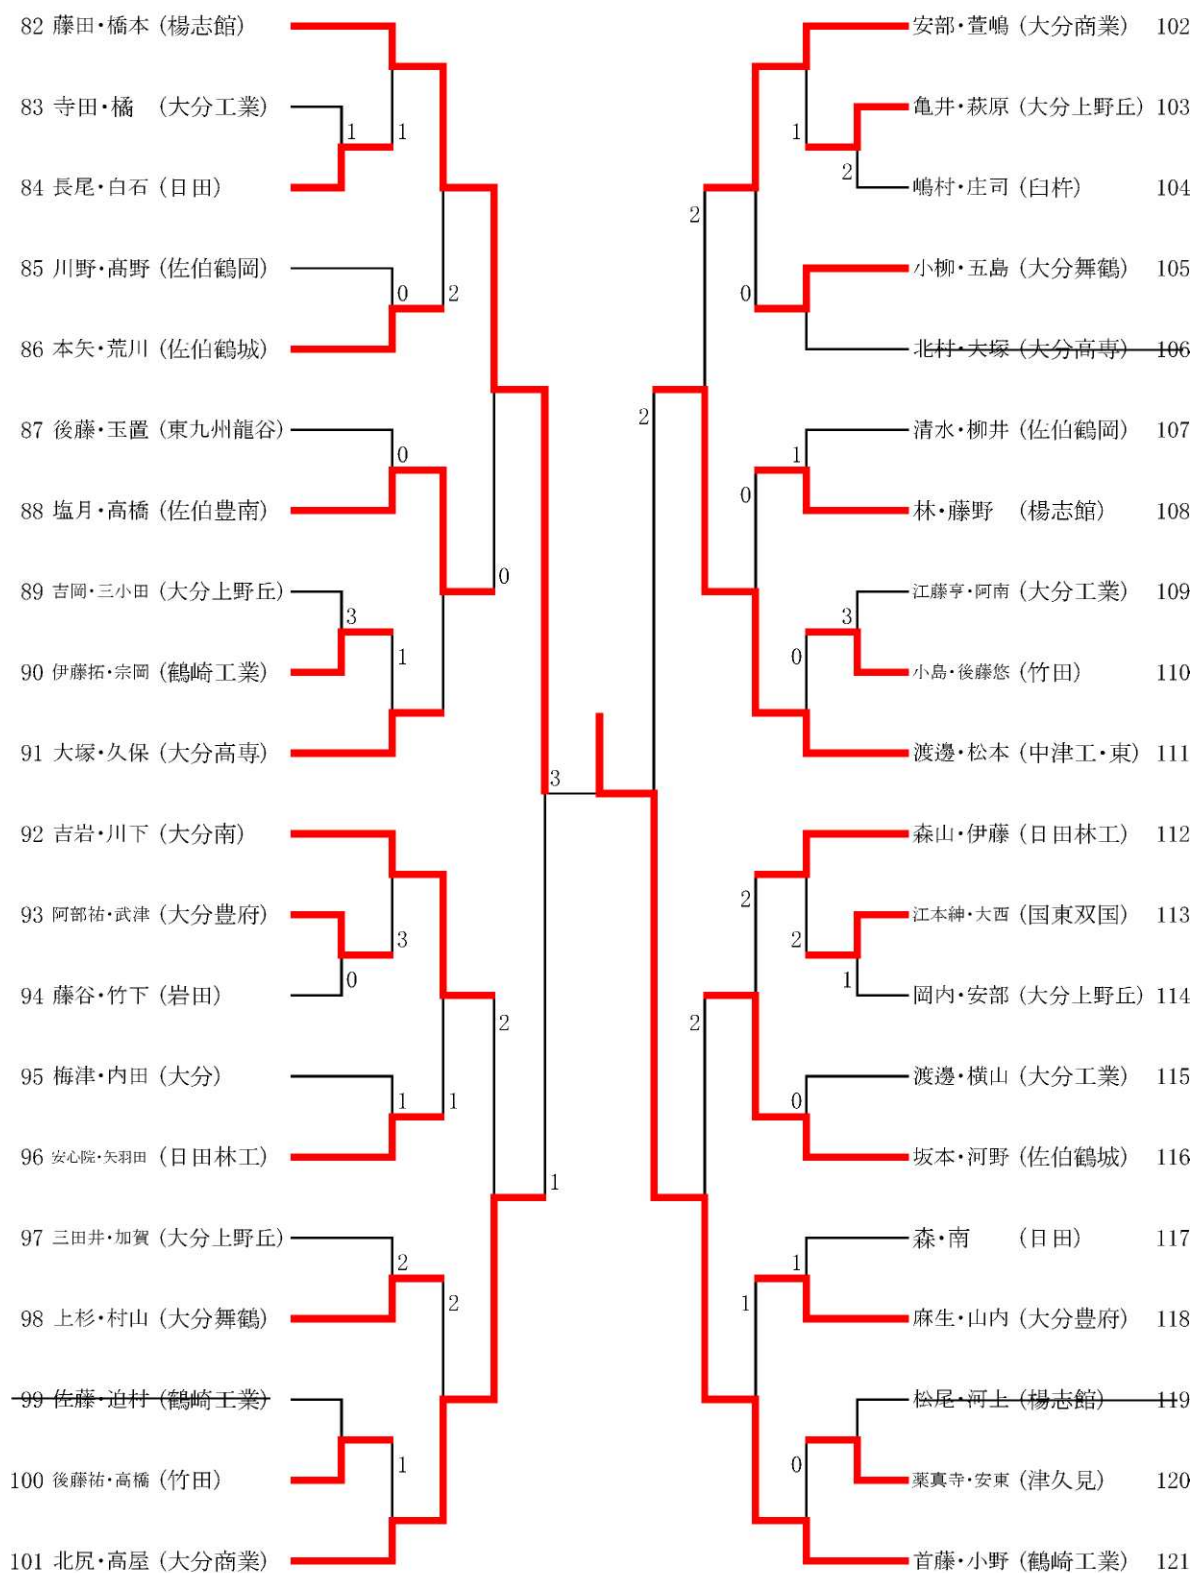

男子個人 (2)

準決勝

1 岡部・薬師寺(臼杵)

④-3

西・内尾(中津工・東) 61

男子個人 (3)

準決勝

121 首藤・小野(鶴崎工) 2-④ 矢野・田代(楊志館) 122

男子団体

順位決定リーグ戦

	A	B	C	D	勝	負	得失	順位
楊志館	A	②	②	②	3	0		1
大分商業	B	1	1	③	1	2		3
中津工・東	C	1	②	③	2	1		2
臼杵	D	1	0	0	0	3		4

女子個人戦(1)

女子個人戦 (2)

決勝

1 児玉・田中(三重総合) ④-1 廣瀬・宗政(楊志館) 72

女子団体

順位決定リーグ戦

	A	B	C	D	勝	負	得失	順位
大分商業	A	②	1	0	1	2	±0	4
明豊	B	1	②	0	1	2	±0	2
臼杵	C	②	1	1	1	2	±0	3
楊志館	D	③	③	②	3	0		1

※得失点(同率の3者間)が同じであるため、得失ゲームにより順位を決定

	A	B	C	得失G
大分商業	A	4-3 4-2 1-4	3-4 1-4 4-2	17-19=-2
明豊	B	3-4 2-4 4-1	4-0 4-2 0-4	17-15=+2
臼杵	C	4-3 4-1 2-4	0-4 2-4 4-0	16-16=±0