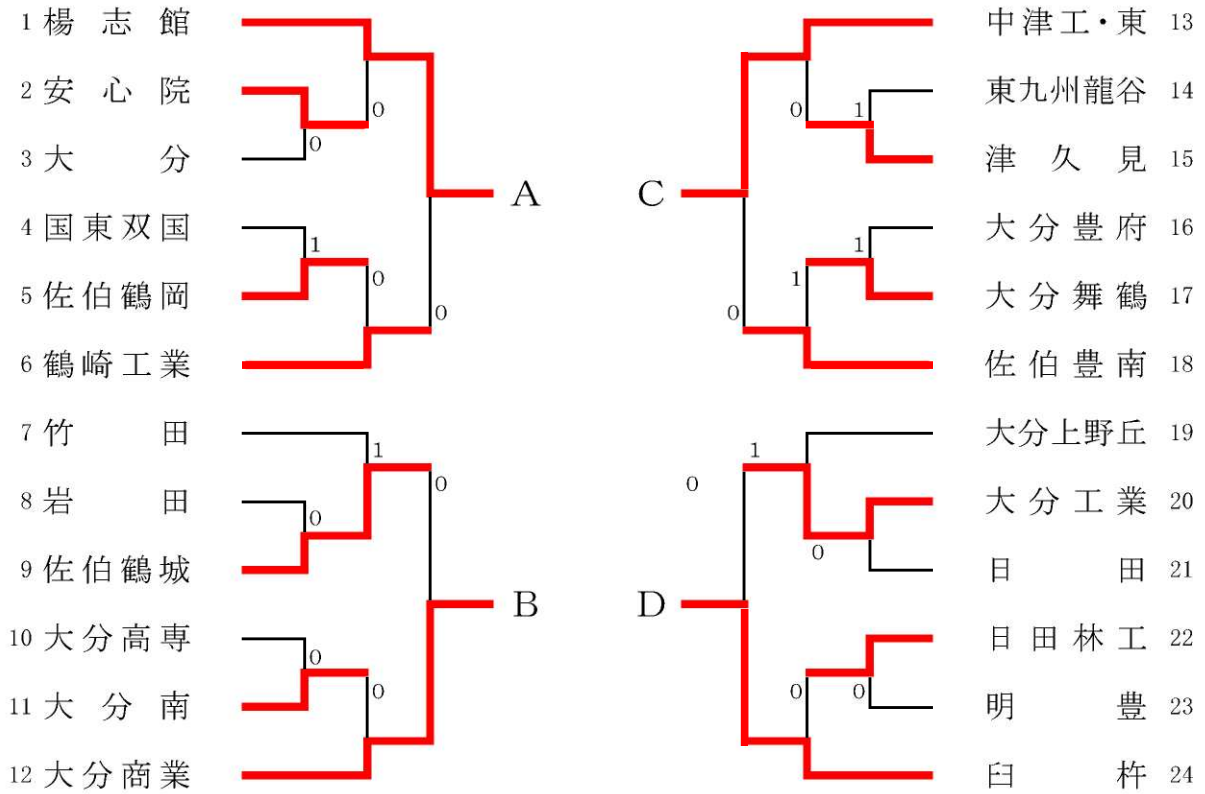

男子個人 (2)

準決勝

1 岡部・薬師寺(臼杵)

④-3

西・内尾(中津工・東) 61

男子個人 (3)

準決勝

121 首藤・小野(鶴崎工) 2-④ 矢野・田代(楊志館) 122

男子団体

順位決定リーグ戦

	A	B	C	D	勝	負	得失	順位
楊志館	A	②	②	②	3	0		1
大分商業	B	1	1	③	1	2		3
中津工・東	C	1	②	③	2	1		2
臼杵	D	1	0	0	0	3		4

女子個人戦(1)

女子個人戦 (2)

決勝

1 児玉・田中(三重総合) ④-1 廣瀬・宗政(楊志館) 72

女子団体

順位決定リーグ戦

	A	B	C	D	勝	負	得失	順位
大分商業	A	②	1	0	1	2	±0	4
明豊	B	1	②	0	1	2	±0	2
臼杵	C	②	1	1	1	2	±0	3
楊志館	D	③	③	②	3	0		1

※得失点(同率の3者間)が同じであるため、得失ゲームにより順位を決定

	A	B	C	得失G
大分商業	A	4-3 4-2 1-4	3-4 1-4 4-2	17-19=-2
明豊	B	3-4 2-4 4-1	4-0 4-2 0-4	17-15=+2
臼杵	C	4-3 4-1 2-4	0-4 2-4 4-0	16-16=±0