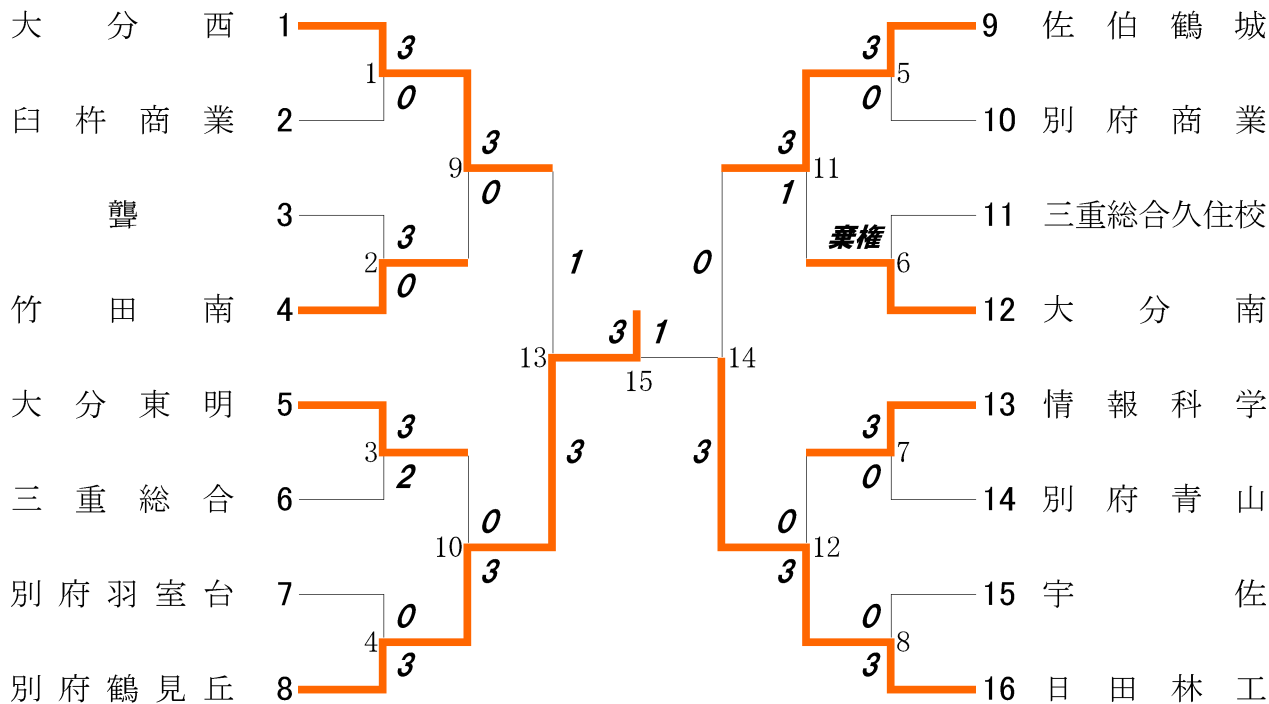

⑰-1

バドミントン競技

男子団体

第2代表決定戦

⑰-2

バドミントン競技

女子団体

第2代表決定戦

男子ダブルス

鈴木一斗③ (大分西) 1	神藤大内② (別府鶴見丘) 32
武田祐太③ (佐伯鶴城) 2	大内山野原① (白杵商業) 33
山本藤一③ (日田林工) 3	西河榑方② (日田) 34
権松尾生② (三重総合久住校) 4	緒佐二大② (大分南) 35
松原尚紀③ (三重総合久住校) 4	後藤卓① (大分西) 36
佐藤野弘② (大分東明) 5	高橋藤③ (別府商業) 37
西村裕紀① (別府羽室台) 6	多田希③ (日田林工) 38
中国生史② (別府羽室台) 6	佐々木幸登③ (日田林工) 38
溝部生心③ (宇佐) 7	村岡門輝① (別府羽室台) 39
猪部慶智② (別府鶴見丘) 8	長藤邊② (三重総合) 40
大瀬野南② (大分南) 9	伊渡茅野② (別府鶴見丘) 41
阿倉嘉直③ (白杵商業) 10	清原卷② (佐伯鶴城) 42
廣川雅之② (情報科学) 11	菅久菊③ (豊) 43
山崎拓哉① (日田) 12	平田島③ (竹田南) 44
伊藤内成② (三重総合) 13	副中吉② (大分東明) 45
藤宮大岩② (別府青山) 14	坂元村① (大分西) 46
小山屋野元③ (豊) 15	吉柿健拓② (日田林工) 47
井ノ口田③ (大分西) 16	櫻木健太郎② (三重総合) 48
福藤勇隼③ (三重総合) 17	川越亮太郎② (豊) 49
森竹旗① (別府鶴見丘) 18	阿部真直① (三重総合久住校) 50
小豊草野① (大分高専) 19	首藤田③ (白杵商業) 51
那須藤桂① (佐伯鶴城) 20	下野安生② (由布) 52
工竹田誠② (別府羽室台) 21	河助麻吉② (別府青山) 53
小柳野史② (白杵商業) 22	近藤藤② (別府羽室台) 54
畑野慶大① (日田林工) 23	佐嶋昭太郎② (大分西) 55
小宇野健隆② (大分南) 24	川野藤良③ (宇佐) 56
宮元藤将③ (情報科学) 25	相田椽達② (大分東明) 57
後伊田邊② (別府青山) 26	安東藤③ (佐伯鶴城) 58
岸井郷達吉② (大分東明) 27	江川拓③ (別府鶴見丘) 59
平西ノ村亮喜③ (竹田南) 28	下西遠三① (大分国際情報) 60
野山藤健郁② (別府商業) 29	永宮仲元① (情報科学) 61
藤原本嘉③ (豊) 30	野藤寛篤② (日田) 62
榎比黒寺亮拓② (別府鶴見丘) 31	日佐宮梶原③ (日田林工) 63