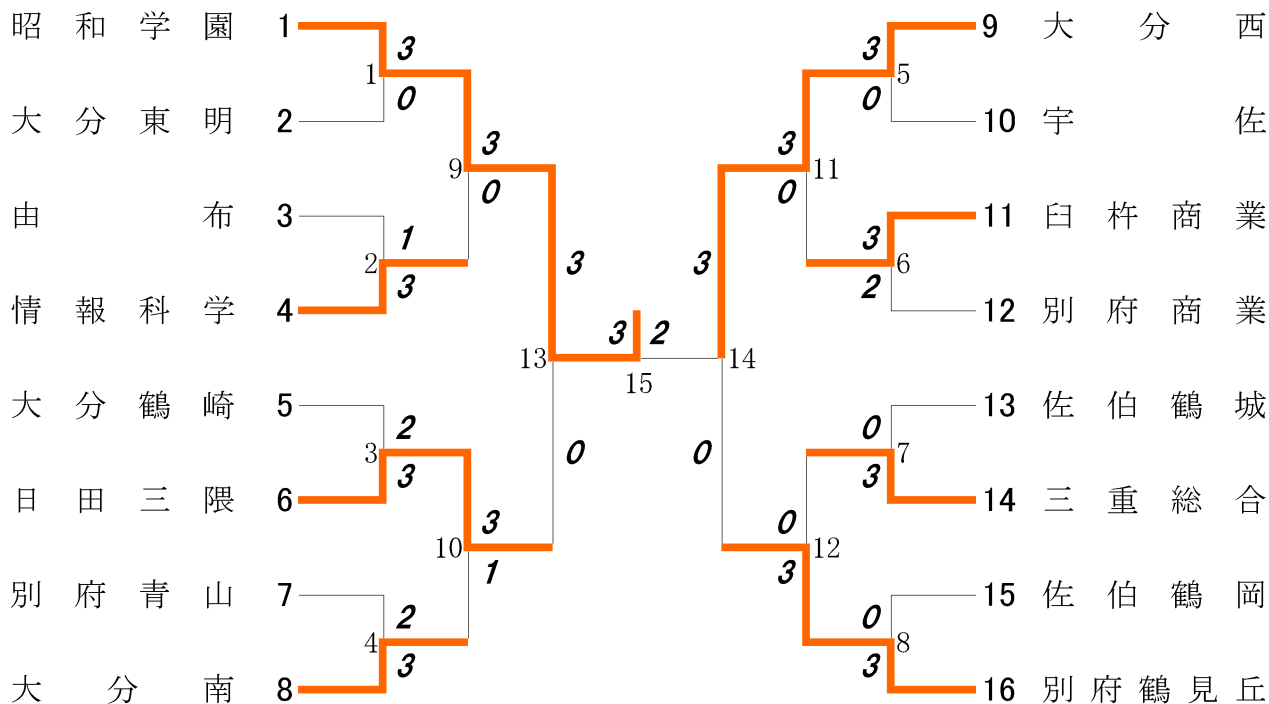

⑰-1

バドミントン競技

男子団体

第2代表決定戦

⑰-2

バドミントン競技

女子団体

第2代表決定戦

男子ダブルス

鈴木一斗③ (大分西) 1	神藤大内② (別府鶴見丘) 32
武田祐太③ (佐伯鶴城) 2	大内山野原① (白杵商業) 33
山本藤一③ (日田林工) 3	西河榑方② (日田) 34
権松尾生② (三重総合久住校) 4	緒佐二大② (大分南) 35
松原尚紀③ (三重総合久住校) 4	後藤卓① (大分西) 36
佐藤野弘② (大分東明) 5	高橋藤③ (別府商業) 37
西村裕紀① (別府羽室台) 6	多田希③ (日田林工) 38
中国生史② (別府羽室台) 6	佐々木幸登③ (日田林工) 38
溝部生心③ (宇佐) 7	村岡門輝① (別府羽室台) 39
猪部慶智② (別府鶴見丘) 8	長藤邊② (三重総合) 40
大瀬野南② (大分南) 9	伊渡茅野② (別府鶴見丘) 41
阿倉嘉直③ (白杵商業) 10	清原卷② (佐伯鶴城) 42
廣川雅之② (情報科学) 11	菅久菊③ (豊) 43
山崎拓哉① (日田) 12	平田島③ (竹田南) 44
伊藤内成② (三重総合) 13	副中吉② (大分東明) 45
藤宮大岩② (別府青山) 14	坂元村① (大分西) 46
小山屋野元③ (豊) 15	吉柿健拓② (日田林工) 47
井ノ口田③ (大分西) 16	櫻木健太郎② (三重総合) 48
福藤勇隼③ (三重総合) 17	川越亮太郎② (豊) 49
森竹旗① (別府鶴見丘) 18	阿部真直① (三重総合久住校) 50
小豊草野① (大分高専) 19	首藤田③ (白杵商業) 51
那須藤桂① (佐伯鶴城) 20	下野安生② (由布) 52
工竹田誠② (別府羽室台) 21	河助麻吉② (別府青山) 53
小柳野史② (白杵商業) 22	近藤藤② (別府羽室台) 54
畑野慶大① (日田林工) 23	佐嶋昭太郎② (大分西) 55
小宇野健隆② (大分南) 24	川野藤良③ (宇佐) 56
宮元藤将③ (情報科学) 25	相田椽達② (大分東明) 57
後伊田邊② (別府青山) 26	安東藤③ (佐伯鶴城) 58
岸井郷達吉② (大分東明) 27	江川拓③ (別府鶴見丘) 59
平西ノ村亮喜③ (竹田南) 28	下西遠三① (大分国際情報) 60
野山藤健郁② (別府商業) 29	永宮仲元① (情報科学) 61
藤原本嘉③ (豊) 30	野藤寛篤② (日田) 62
榎比黒寺亮拓② (別府鶴見丘) 31	日佐宮梶原③ (日田林工) 63