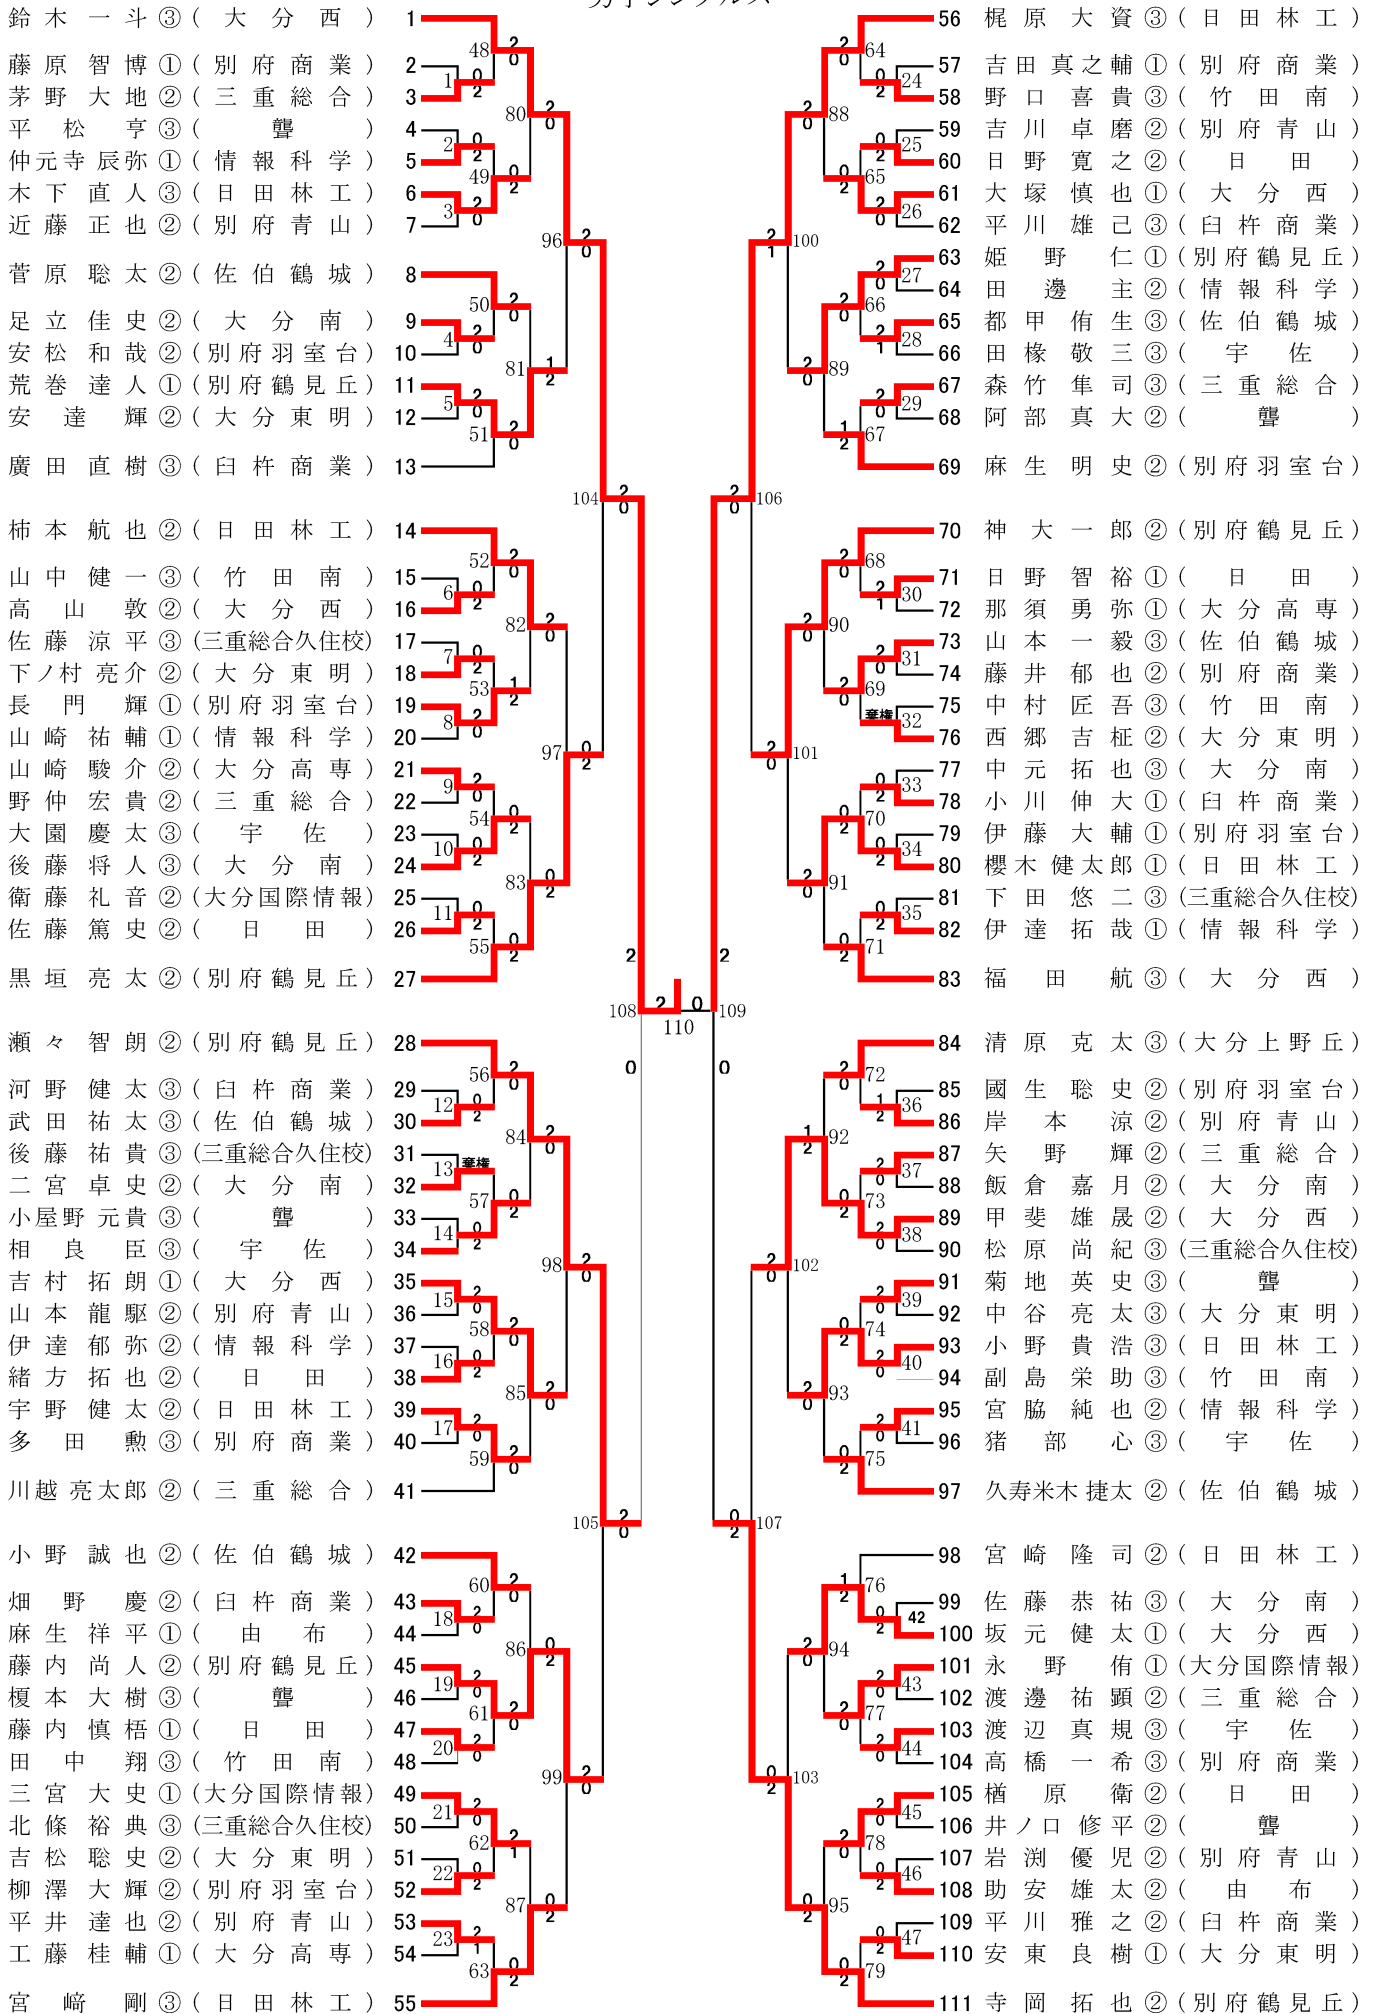

男子シングルス

⑰-6

バドミントン競技

女子シングルス

福永彩②(昭和学園)	1	2	42	0	2	54	梶原侑季③(大分西)
稲積愛②(大分国際情報)	2	1	0	2	58	55	柴田里奈②(佐伯鶴城)
田吹玲奈②(大分南)	3	2	74	0	2	56	高柿美妃②(宇佐)
河村美奈③(別府青山)	4	2	0	2	82	57	坂根さやか③(別府商業)
竹中莉央③(佐伯鶴城)	5	0	43	1	2	58	後藤麻理③(三重総合)
黒木ひかり②(情報科学)	6	3	0	2	59	59	古賀仁美③(日田三隈)
原亜衣里③(大分鶴崎)	7	2	90	0	2	60	小西真知②(大分東明)
稲垣真衣③(白杵商業)	8	4	0	2	94	61	加賀田雪乃②(情報科学)
佐保美陽③(三重総合)	9	4	44	0	2	62	足立悠②(日田)
吉渡早紀②(大分西)	10	2	75	0	2	63	衛藤名津美①(大分鶴崎)
杉森のえ①(日田)	11	5	0	2	83	64	宮原桃華②(昭和学園)
大石雅①(宇佐)	12	3	45	0	2	65	後藤実優②(大分南)
中山映奈②(別府鶴見丘)	13	2	98	0	2	66	本川梨奈②(日田林工)
堀内綾乃②(昭和学園)	14	6	0	2	100	67	木村朱里②(別府鶴見丘)
岩谷沙織③(大分東明)	15	7	46	0	2	68	山田彩乃②(大分国際情報)
後藤ありさ②(情報科学)	16	2	76	0	2	69	後藤花菜③(三重総合)
大久保ひろみ①(聾)	17	7	0	2	84	70	中島紗希③(日田三隈)
太川成美③(別府商業)	18	2	47	0	2	71	佐藤小春③(情報科学)
蒔屋瑠里①(別府鶴見丘)	19	8	0	2	63	72	西田麻莉①(大分西)
秋月夕佳②(日田)	20	9	0	2	95	73	小野静③(別府青山)
芦江真衣③(宇佐)	21	10	48	0	2	74	小島晴菜③(別府商業)
菅原栞愛香②(日田三隈)	22	10	0	2	85	75	藤井愛里③(大分東明)
加藤昌子①(別府羽室台)	23	11	77	0	2	76	鈴木なつみ①(白杵商業)
佐藤里帆②(由布)	24	11	0	2	85	77	佐藤綾③(由布)
山本千尋③(佐伯鶴城)	25	11	49	0	2	78	山本美紗稀①(別府羽室台)
田北幸穂③(三重総合)	26	2	102	0	2	79	森川聖良②(昭和学園)
山本恵里花③(大分西)	27	2	104	0	2	80	山岡出海③(大分西)
原映里奈③(昭和学園)	28	12	50	0	2	81	小山亜里沙②(日田)
藤原はるな③(別府商業)	29	13	78	0	2	82	林あづ沙①(大分国際情報)
永末愛美①(別府羽室台)	30	13	0	2	86	83	馬見塚亜侑未②(由布)
投野真里奈②(日田林工)	31	14	51	0	2	84	國東奏子①(宇佐)
諫山道子③(大分東明)	32	14	0	2	86	85	斉藤七恵①(白杵商業)
三浦理穂②(白杵商業)	33	16	92	0	2	86	山崎有紗③(佐伯鶴岡)
矢野未歩③(三重総合)	34	15	0	2	96	87	武田直美②(大分南)
薬師寺則衣③(大分西)	35	16	52	0	2	88	葛城愛美①(昭和学園)
土田和③(日田三隈)	36	16	79	0	2	89	大塚悠②(三重総合)
田嶋悠理③(佐伯鶴城)	37	16	0	2	87	90	永野愛②(別府羽室台)
安部咲紀③(由布)	38	17	53	0	2	91	櫻村采花③(別府青山)
羽田野佳奈①(別府青山)	39	18	99	0	2	92	池田晴菜③(別府鶴見丘)
嶺望③(別府鶴見丘)	40	18	0	2	101	93	佐藤加奈②(大分西)
鈴木綾花②(別府商業)	41	17	54	0	2	94	高野春菜③(情報科学)
大崎茉莉②(佐伯鶴岡)	42	18	80	0	2	95	投野杏奈①(日田)
都留友紀①(宇佐)	43	18	0	2	88	96	松井麻菜未③(大分東明)
河野真美②(大分南)	44	18	55	0	2	97	川田いづみ②(大分南)
安藤遥②(大分東明)	45	19	93	0	2	98	田中榛瑠③(別府商業)
吉田香菜恵③(昭和学園)	46	20	0	2	97	99	伊藤智穂③(由布)
植木あかり①(日田)	47	20	19	0	2	100	岩崎梨菜②(佐伯鶴城)
首藤美由紀②(由布)	48	21	56	0	2	101	三浦沙奈子③(白杵商業)
伊藤洋子③(日田三隈)	49	21	81	0	2	102	森本安優奈③(別府鶴見丘)
林かん奈③(大分国際情報)	50	21	0	2	89	103	和田琴音③(聾)
下川真穂①(白杵商業)	51	21	0	2	73	104	宇野由希子②(日田三隈)
後藤彩香③(情報科学)	52	21	57	0	2	105	野口絵美③(昭和学園)
吉村咲里②(大分西)	53	2	102	0	2	103