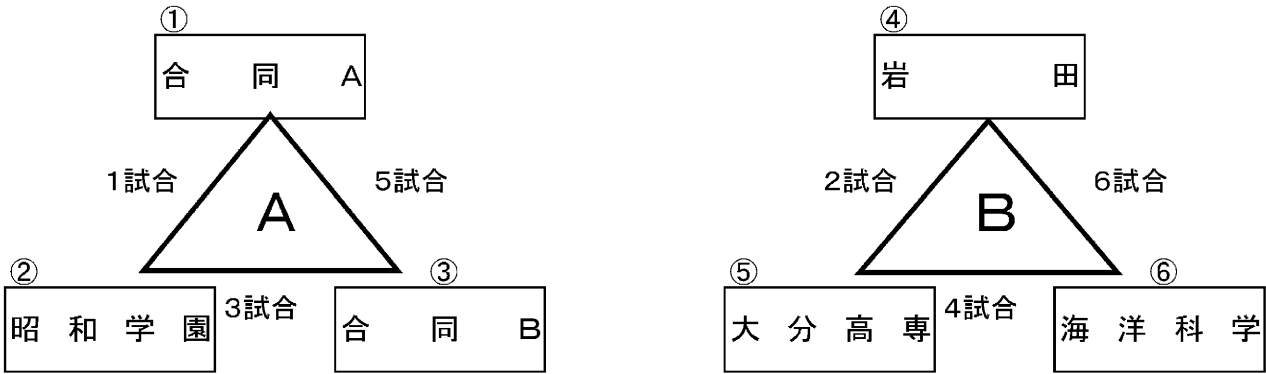

平成22年度

第58回大分県高等学校体育大会組み合わせ(15人制)

会場 : 1回戦 湯布院スポーツセンター 2回戦 湯布院スポーツセンター 準決勝 湯布院スポーツセンター 決勝 大分県スポーツ公園
だいぶんサッカー・ラグビー場

日時 : 5/15(土)5/16(日) 5/23(日) 5/29(土) 5/31(月)

平成22年度 第58回大分県高等学校体育大会ラグビーフットボール競技(10人制)

会場 湯布院スポーツセンター