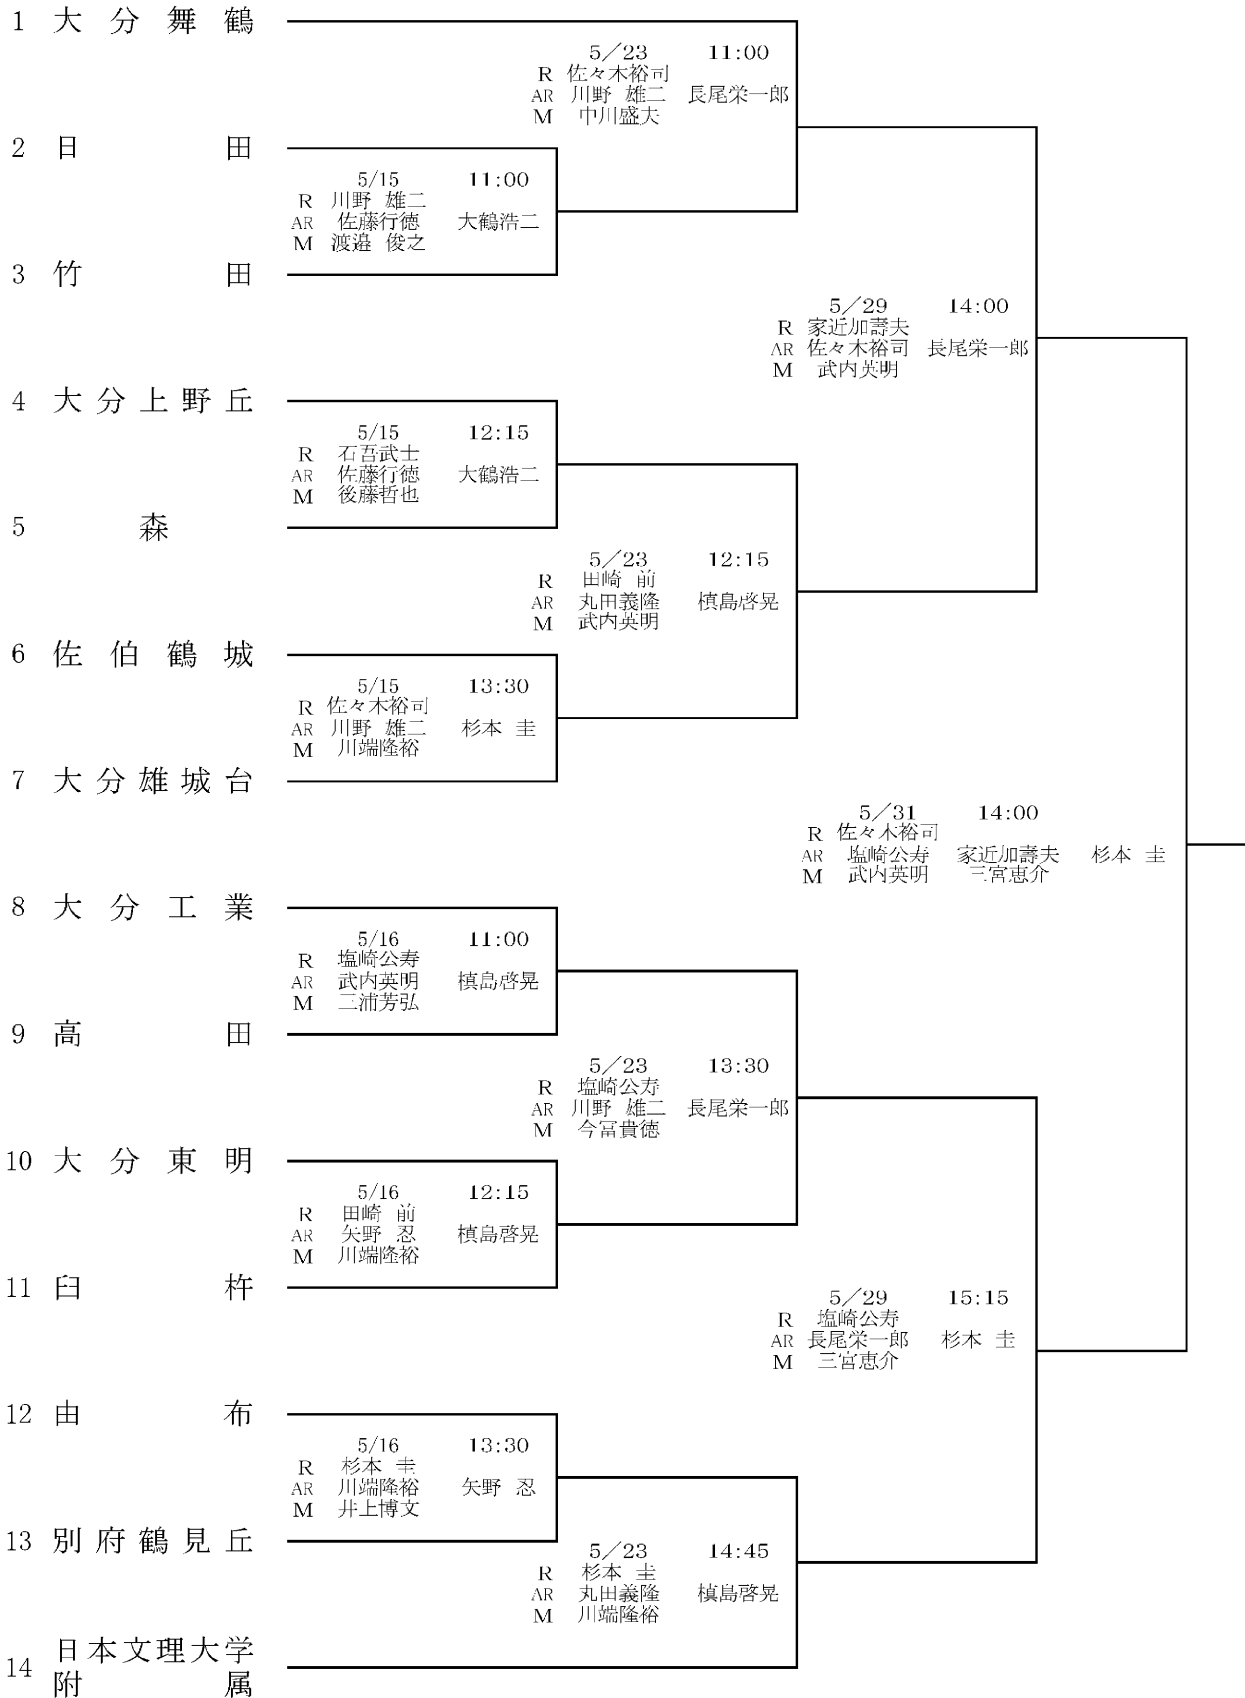

平成22年度

第58回大分県高等学校体育大会組み合わせ(15人制)

会場 : 1回戦 湯布院スポーツセンター 2回戦 湯布院スポーツセンター 準決勝 湯布院スポーツセンター 決勝 大分県スポーツ公園
だいぶんサッカー・ラグビー場

日時 : 5/15(土)5/16(日) 5/23(日) 5/29(土) 5/31(月)

平成22年度 第58回大分県高等学校体育大会ラグビーフットボール競技(10人制)

会場 湯布院スポーツセンター

【 試合日程 :5/29 湯布院スポーツセンター 】

	試合時間	対戦チーム	REF	AR
1	10:00~10:25	合同 A [〃] 昭 和 学 園	長尾栄一郎	佐々木裕司 杉本 圭
2	10:30~10:55	岩 田 [〃] 大 分 高 専	丸田義隆	佐々木裕司 杉本 圭
3	11:15~11:40	昭 和 学 園 [〃] 合 同 B	川野雄二	佐藤行徳 矢野忍
4	11:45~12:10	大 分 高 専 [〃] 海 洋 科 学	丸田義隆	佐藤行徳 矢野忍
5	12:30~12:55	合 同 B [〃] 合 同 A	川野雄二	武内英明 中川盛夫
6	13:00~13:25	海 洋 科 学 [〃] 岩 田	杉本圭	武内英明 中川盛夫

合同A:大分西・玖珠農業

合同B:大分東・大分商業

5/31(月) 決勝トーナメント 会場 大分スポーツ公園だいぎんサッカー・ラグビー場