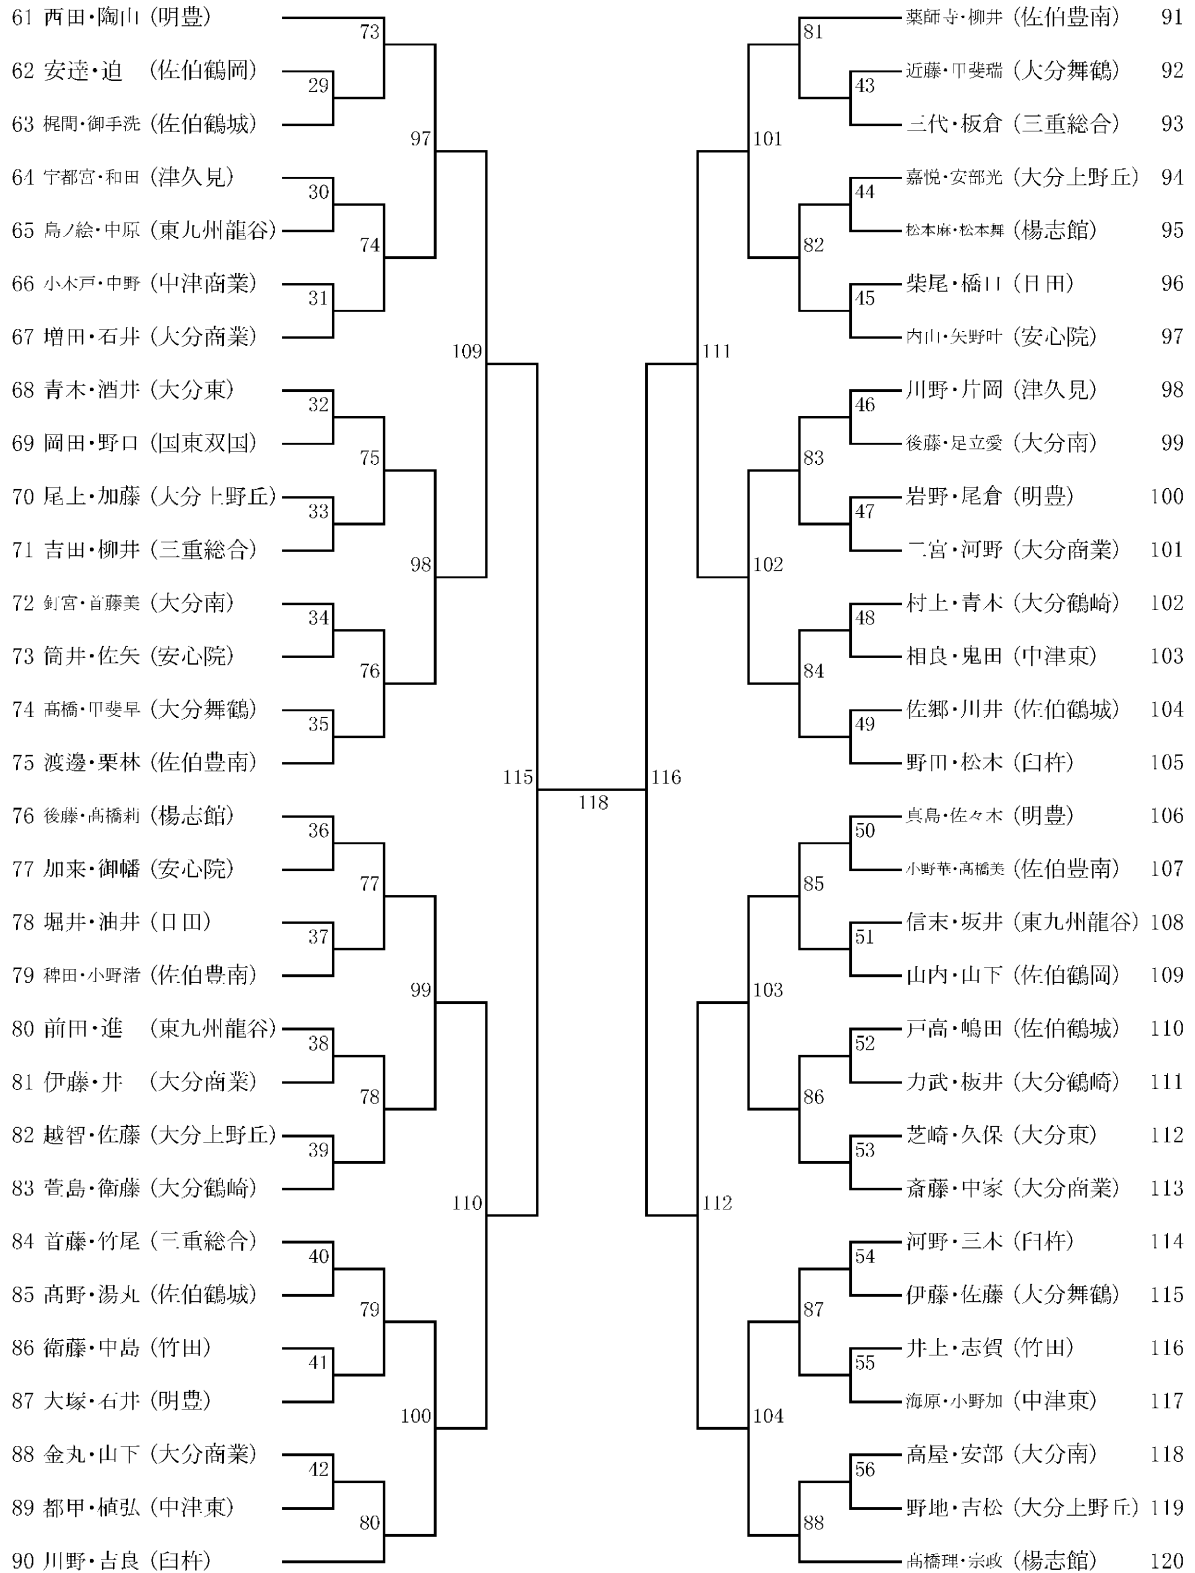

女子(1)

1 児玉・田中 (三重総合)	57	藤丸・上野 (白杵)	31
2 川端・日野 (大分商業)	1	15 芦刈・阿部 (佐伯豊南)	32
3 瀧・大田 (大分舞鶴)	89	矢野志・村上 (安心院)	33
4 中野・大畑 (安心院)	2	16 合原愛・栞真寺 (大分商業)	34
5 山中・中尾 (東九州龍谷)	58	66 鯨坂・田代 (大分上野丘)	35
6 伊藤由・伊藤華 (大分鶴崎)	3	17 深田・稲垣 (三重総合)	36
7 戸高・三浦 (明豊)	105	廣瀬・牛塚 (楊志館)	37
8 平瀬・小野 (佐伯鶴城)	4	18 土矢・甲斐 (佐伯豊南)	38
9 波多野・園田 (大分東)	59	67 清家・小原 (大分舞鶴)	39
10 高司・加藤 (佐伯豊南)	5	19 日高・黒木 (佐伯鶴城)	40
11 高木・宮原 (楊志館)	90	瀧口・足立沙 (大分南)	41
12 友永・高橋 (佐伯鶴岡)	6	20 木崎・小野 (大分東)	42
13 阿南・末松 (大分南)	60	68 迫村・加藤 (竹田)	43
14 児玉真穂・合原彩 (大分商業)	7	21 吉元・安東 (津久見)	44
15 宮川・遠藤 (白杵)	113	岩尾・川野 (大分商業)	45
16 一ノ宮・煤田 (大分鶴崎)	8	22 葉野・高倉 (日田)	46
17 木下・清國 (国東双国)	61	69 河野・橋本 (佐伯鶴城)	47
18 佐藤礼・宮成 (大分舞鶴)	9	23 中川・奥嶋 (大分鶴崎)	48
19 梶原・林 (口田)	91	金田・山村 (佐伯豊南)	49
20 安部・福村 (明豊)	10	24 安部美・山田 (大分上野丘)	50
21 平松・高崎 (津久見)	62	70 首藤・菅次 (大分舞鶴)	51
22 高橋・麻生 (三重総合)	11	25 菅本・岩崎 (大分商業)	52
23 高橋・佐保 (竹田)	106	野中・後藤 (三重総合)	53
24 財津・武石 (大分上野丘)	12	26 上田・小野 (中津商業)	54
25 鶴・御幡 (中津東)	63	71 羽迫・大海 (国東双国)	55
26 高木・首藤 (白杵)	13	27 小野沙・井上 (中津東)	56
27 佐藤・長田 (安心院)	92	秦・吉岡 (佐伯鶴岡)	57
28 首藤花・小出 (大分南)	14	28 吉田・岩本 (東九州龍谷)	58
29 高橋明・長濱 (佐伯豊南)	64	今村・薬師寺 (津久見)	59
30 児玉真樹・佐藤 (大分商業)	117	72 麻生・橋本 (明豊)	60

女子(2)