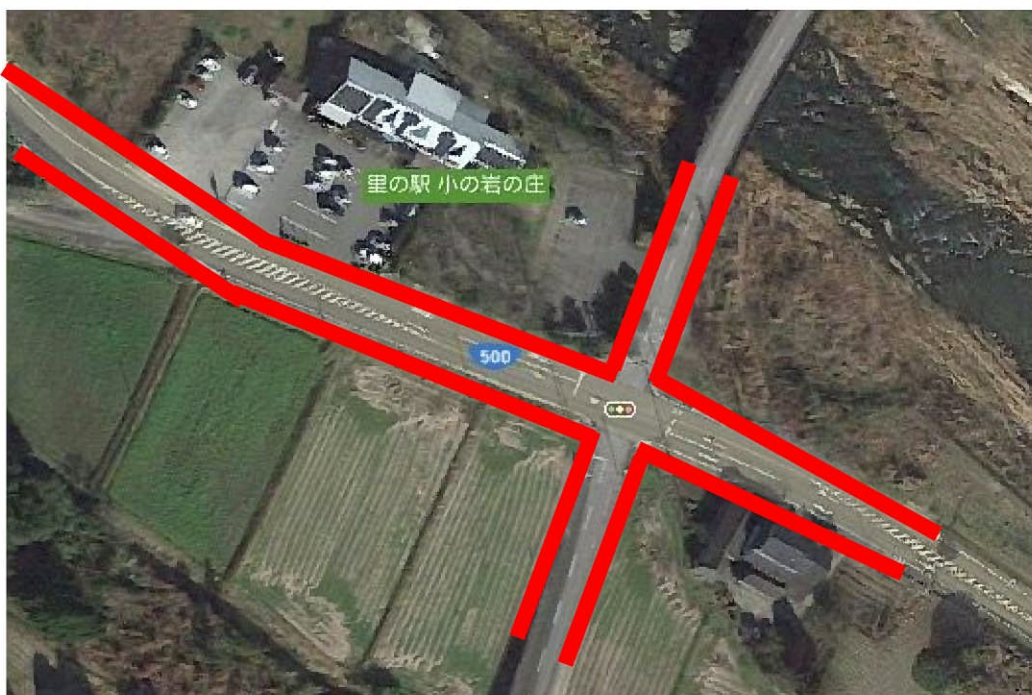

小の岩の庄周辺に路上駐車禁止（赤い線の部分は駐車禁止）