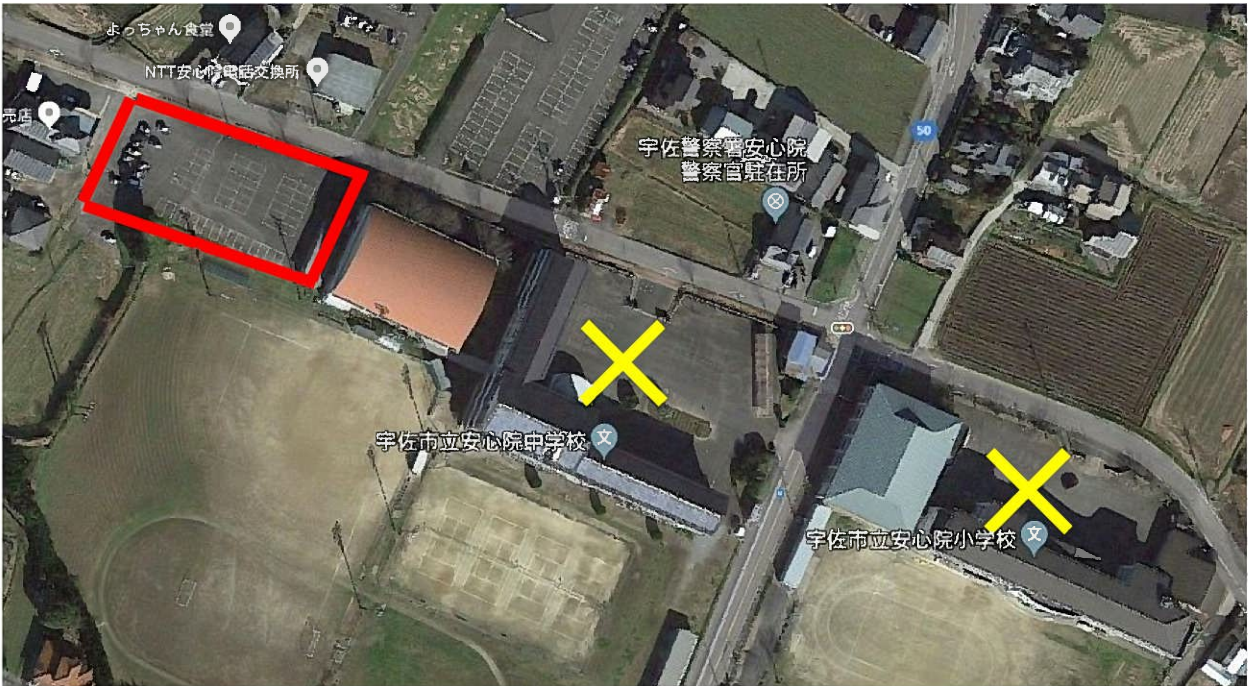

11月4日（日）の応援等の車両について

安心院中学校、安心院小学校については、**駐車禁止**

赤の枠内と、安心院文化会館、安心院高校は駐車ができます。ただし、安心院文化会館については、男女フィニッシュ予定時間前後は、車の移動ができなくなりますので、ご注意ください。