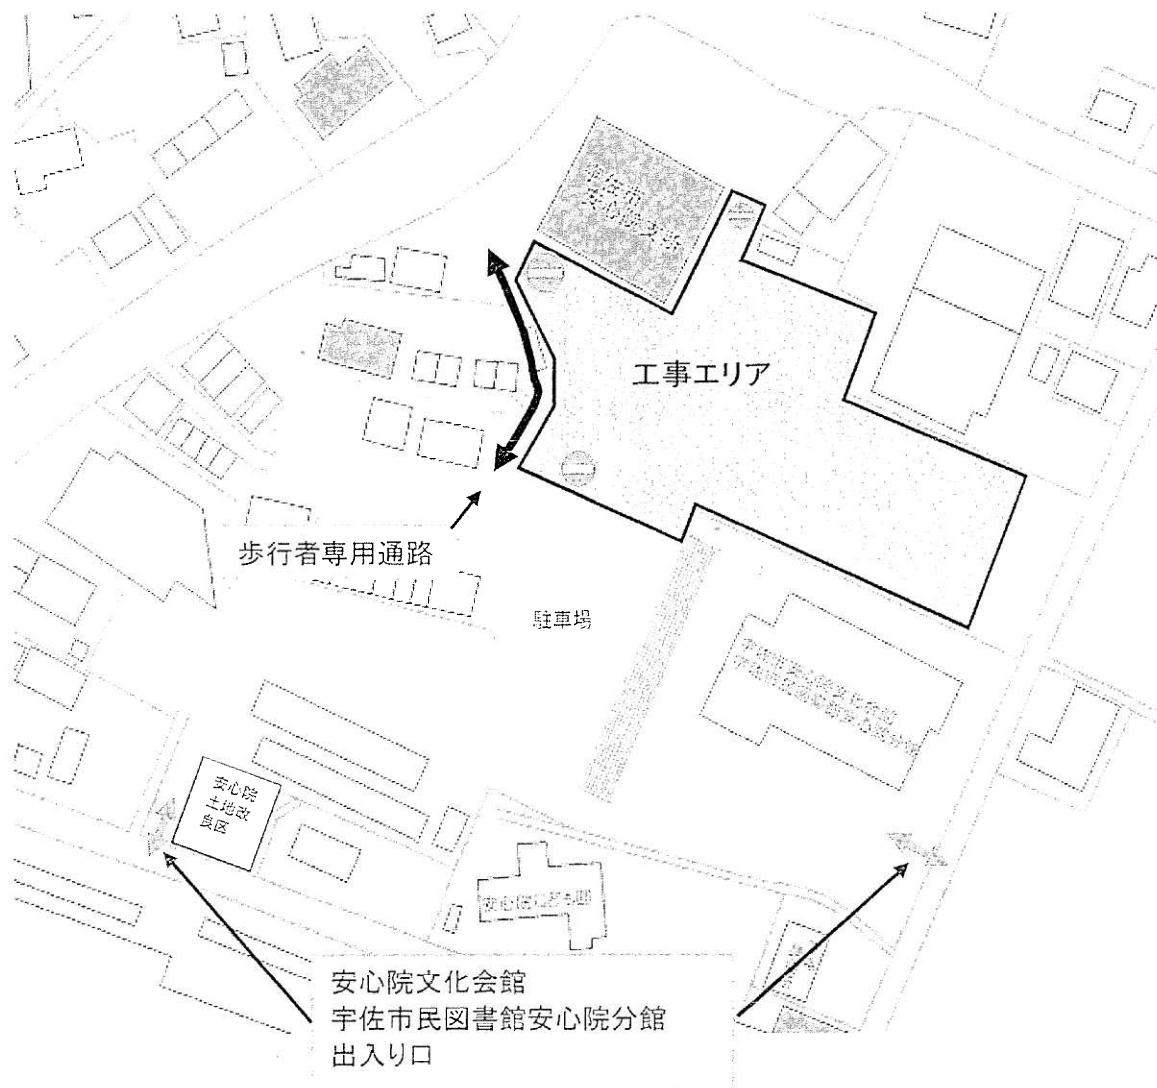

～安心院地域複合支所建設工事が始まります～

平成30年7月下旬から安心院地域複合支所建設工事に伴い安心院文化会館前駐車場へ車での通り抜けができなくなります。

支所建設工事に伴い7月26日より支所駐車場から文化会館前駐車場への通り抜けができなくなります。
また、文化会館・宇佐市民図書館安心院分館をご利用の際は安心院土地改良区側(安心院高校通用門側)出入口をご利用ください。

来庁者の皆様には、ご不便をおかけしますが、ご理解とご協力をお願いいたします。

工期:平成30年7月5日～平成31年12月16日(予定)

宇佐市安心院支所 地域振興課 TEL0978-44-1111