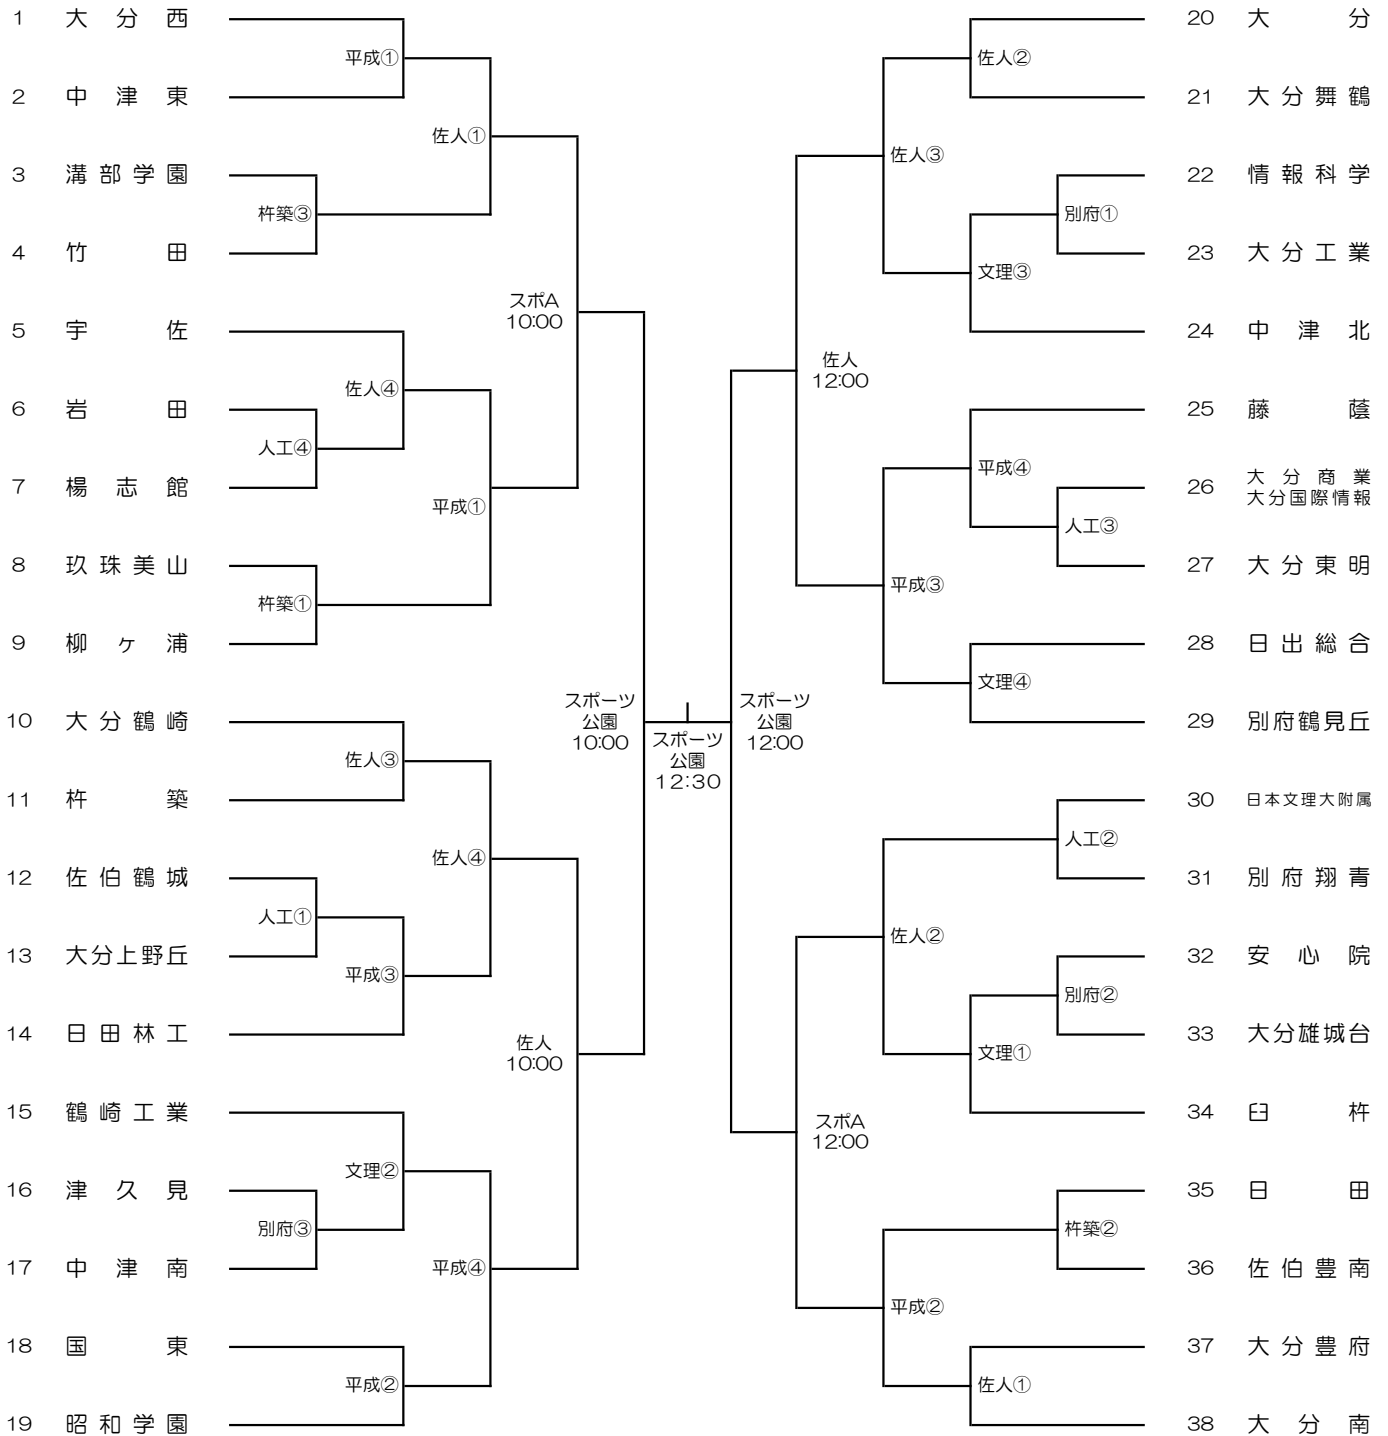

# 令和2年度 第68回大分県高等学校総合体育大会

## サッカー競技 男子 組合せ

会場	別府実相寺サッカー場(別府) ・ 佐伯市営総合運動公園人工芝(佐人) ・ 平成の森陸上競技場(平成) 杵築フットボールセンター(杵築) ・ 日本文理大学附属高等学校グラウンド(文理) 大分県サッカー協会人工芝(人工) ・ 大分県スポーツ公園サッカー場 Aコート(スポA)
期間	令和2年7月15日(水)～7月30日(木)
時間	①10:00～ ②11:30～ ③13:00～ ④14:30～

1回戦 2回戦 3回戦 準々決勝 準決勝 決勝 準決勝 準々決勝 3回戦 2回戦 1回戦  
 7/15(水) 7/19(日) 7/21(火) 7/23(木) 7/28(火) 7/28(火) 7/28(火) 7/23(木) 7/21(火) 7/19(日) 7/15(水)  
 7/30(木)

7/15(水) 7/19(日) 7/21(火) 7/23(木) 7/28(火) 7/28(火) 7/28(火) 7/23(木) 7/21(火) 7/19(日) 7/15(水)  
 1回戦 2回戦 3回戦 準々決勝 準決勝 決勝 準決勝 準々決勝 3回戦 2回戦 1回戦