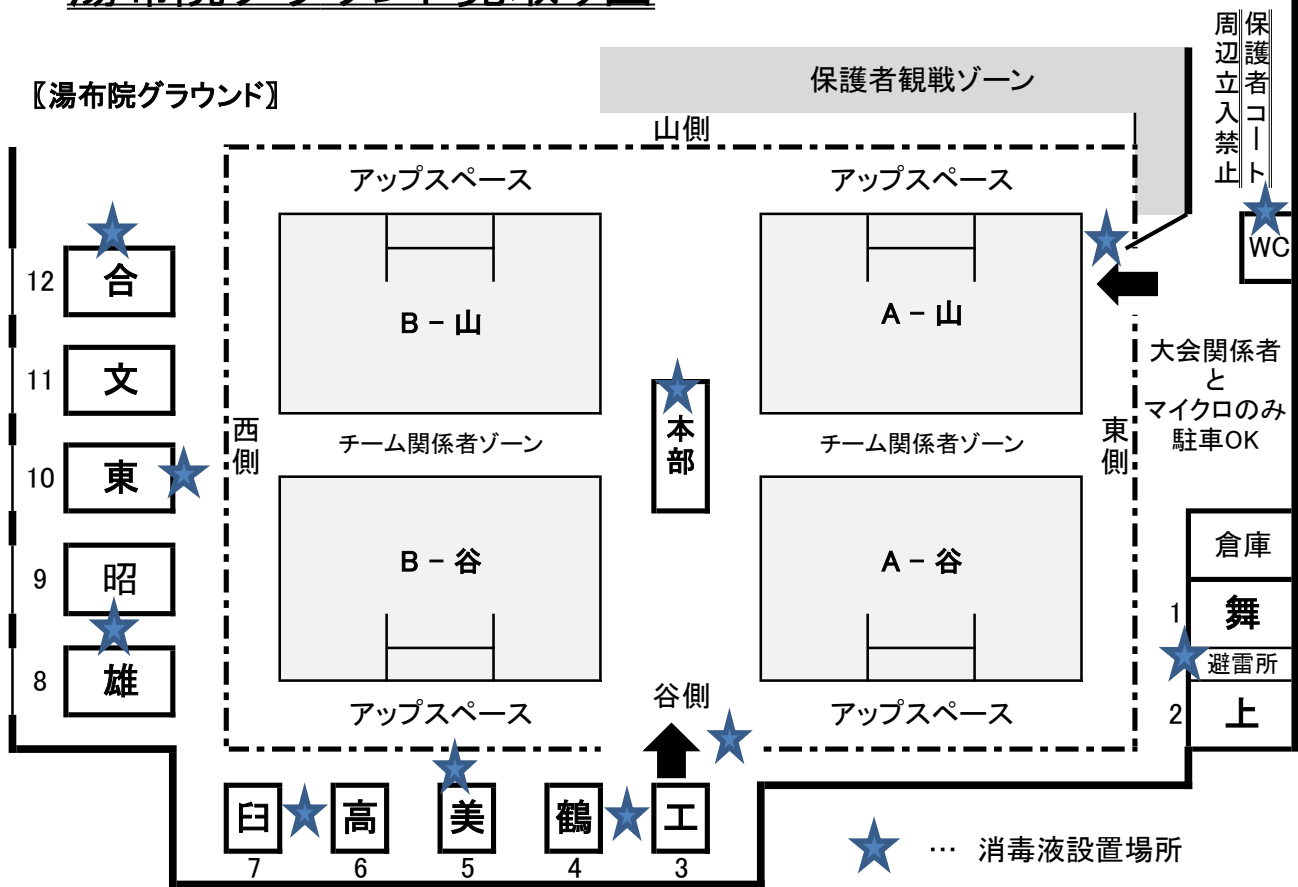

10. ラグビーフットボール競技組み合わせ

令和2年7月12日（日）
【予選リーグ】

	A			B			C			D		
①	舞	-	上	東	-	高	工	-	雄	文	-	合
②	上	-	美	高	-	鶴	雄	-	昭	合	-	臼
③	美	-	舞	鶴	-	東	昭	-	工	臼	-	文

令和2年7月12日（日）
【決勝トーナメント】

湯布院グラウンド見取り図

【ゆふの丘プラザ】