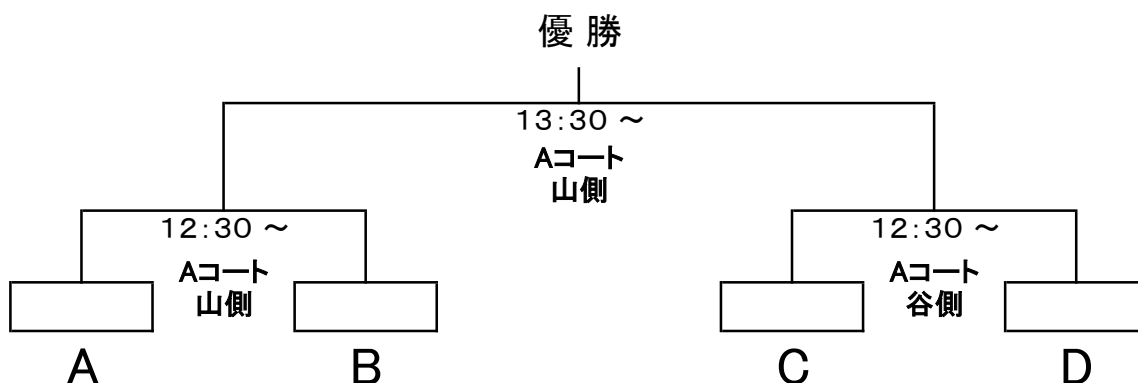

10. ラグビーフットボール競技組み合わせ

令和2年7月12日（日）
【予選リーグ】

	A			B			C			D		
①	舞	-	上	東	-	高	工	-	雄	文	-	合
②	上	-	美	高	-	鶴	雄	-	昭	合	-	臼
③	美	-	舞	鶴	-	東	昭	-	工	臼	-	文

令和2年7月12日（日）
【決勝トーナメント】

湯布院グラウンド見取り図

【ゆふの丘プラザ】