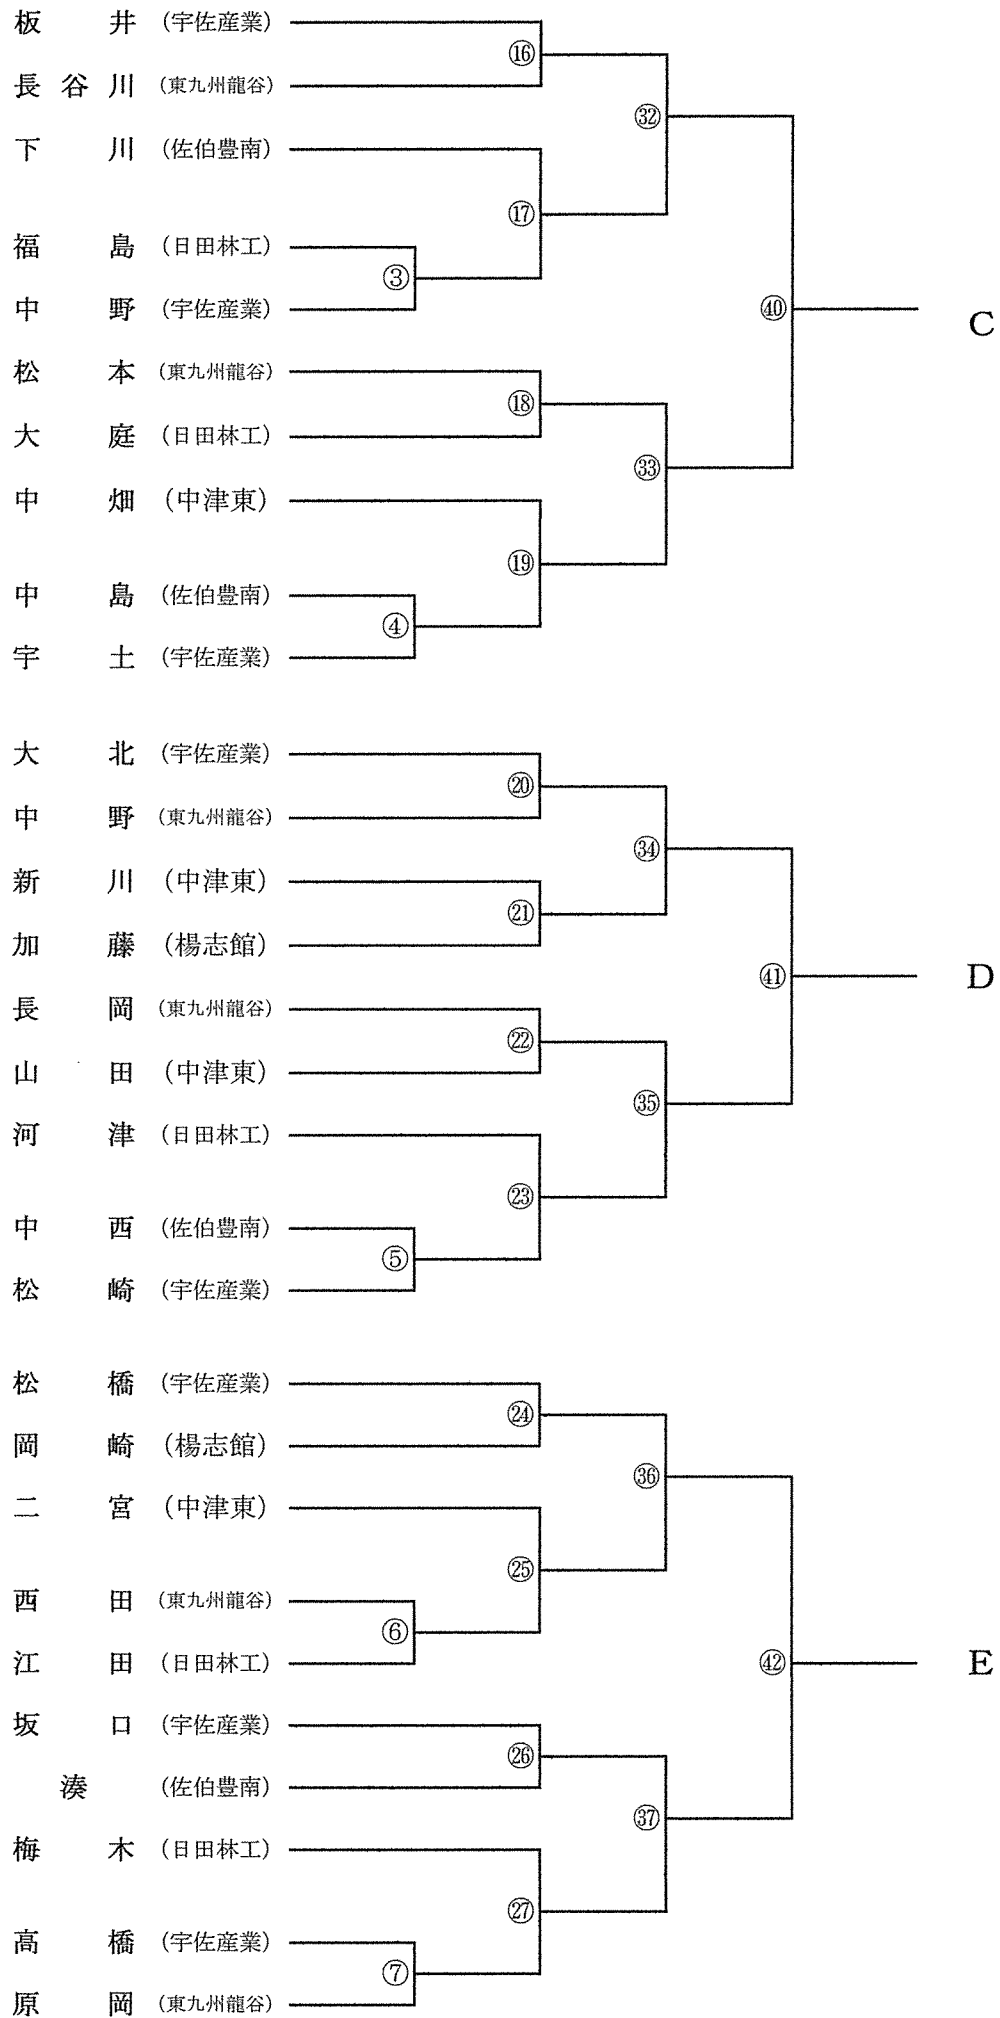

競 技

【団体戦】

6月3日(日) 10:00~

団体リーグ戦

	東		西
1回戦	佐伯豊南高校		宇佐産業科学
2回戦	楊志館高校		日田林工高校
3回戦	東九州龍谷高校		中津東高校
4回戦	佐伯豊南高校		日田林工高校
5回戦	宇佐産業科学		中津東高校
6回戦	楊志館高校		東九州龍谷高校
7回戦	佐伯豊南高校		中津東高校
8回戦	日田林工高校		東九州龍谷高校

	東		西
9回戦	宇佐産業科学		楊志館高校
10回戦	佐伯豊南高校		東九州龍谷高校
11回戦	中津東高校		楊志館高校
12回戦	日田林工高校		宇佐産業科学
13回戦	佐伯豊南高校		楊志館高校
14回戦	東九州龍谷高校		宇佐産業科学
15回戦	中津東高校		日田林工高校

競技

【個人戦】

6月2日(土) 13:15～

[個人戦 無差別級]

個人予選トーナメント

個人戦 80kg級

個人戦 100kg級

順位決定戦