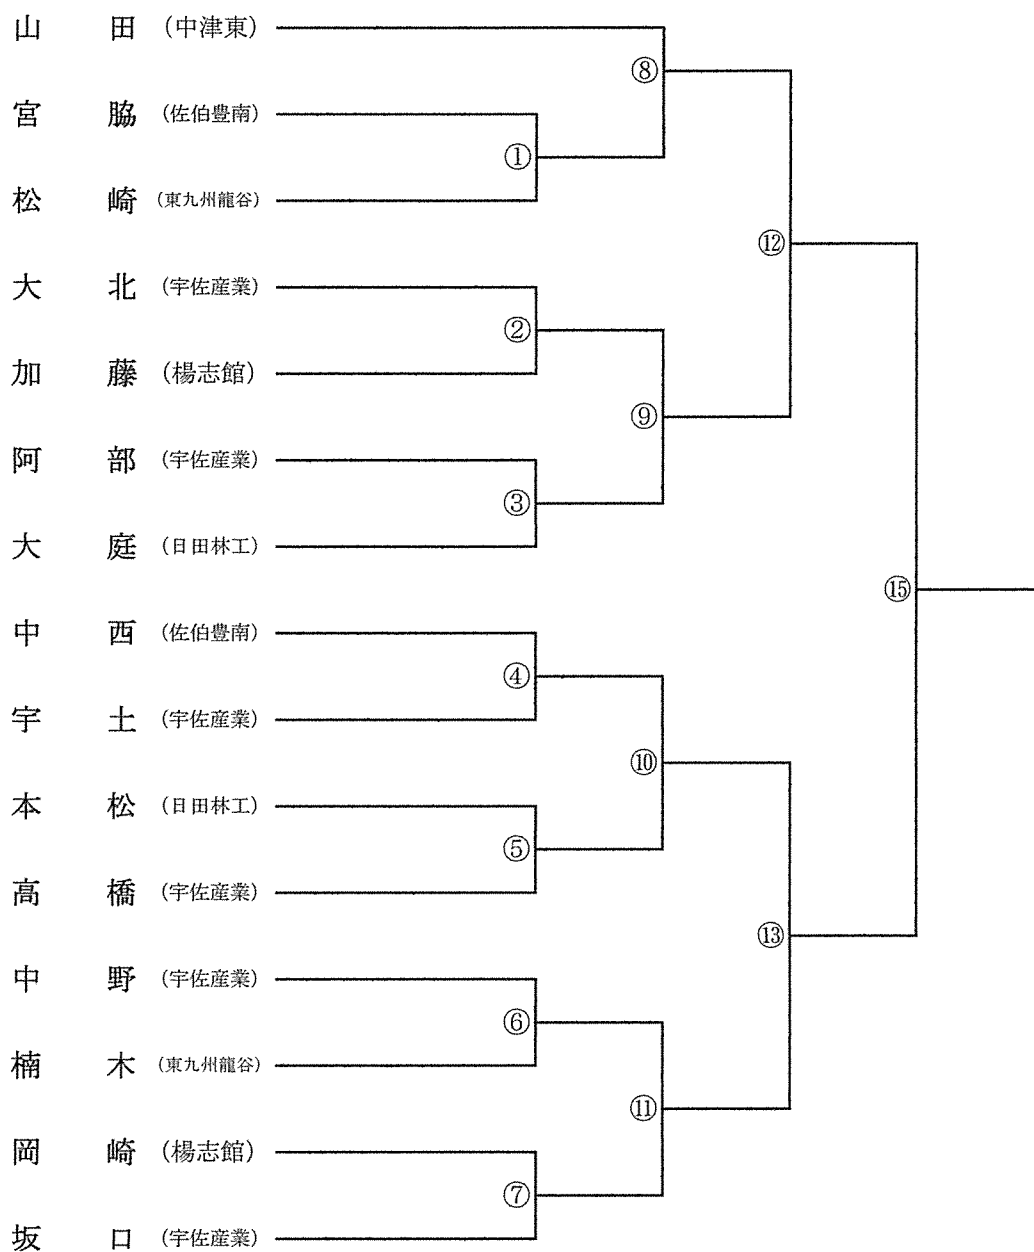

競 技

【団体戦】

6月3日(日) 10:00~

団体リーグ戦

	東		西
1回戦	佐伯豊南高校		宇佐産業科学
2回戦	楊志館高校		日田林工高校
3回戦	東九州龍谷高校		中津東高校
4回戦	佐伯豊南高校		日田林工高校
5回戦	宇佐産業科学		中津東高校
6回戦	楊志館高校		東九州龍谷高校
7回戦	佐伯豊南高校		中津東高校
8回戦	日田林工高校		東九州龍谷高校

	東		西
9回戦	宇佐産業科学		楊志館高校
10回戦	佐伯豊南高校		東九州龍谷高校
11回戦	中津東高校		楊志館高校
12回戦	日田林工高校		宇佐産業科学
13回戦	佐伯豊南高校		楊志館高校
14回戦	東九州龍谷高校		宇佐産業科学
15回戦	中津東高校		日田林工高校

競技

【個人戦】

6月2日(土) 13:15～

[個人戦 無差別級]

個人予選トーナメント

個人戦 80kg級

個人戦 100kg級

順位決定戦