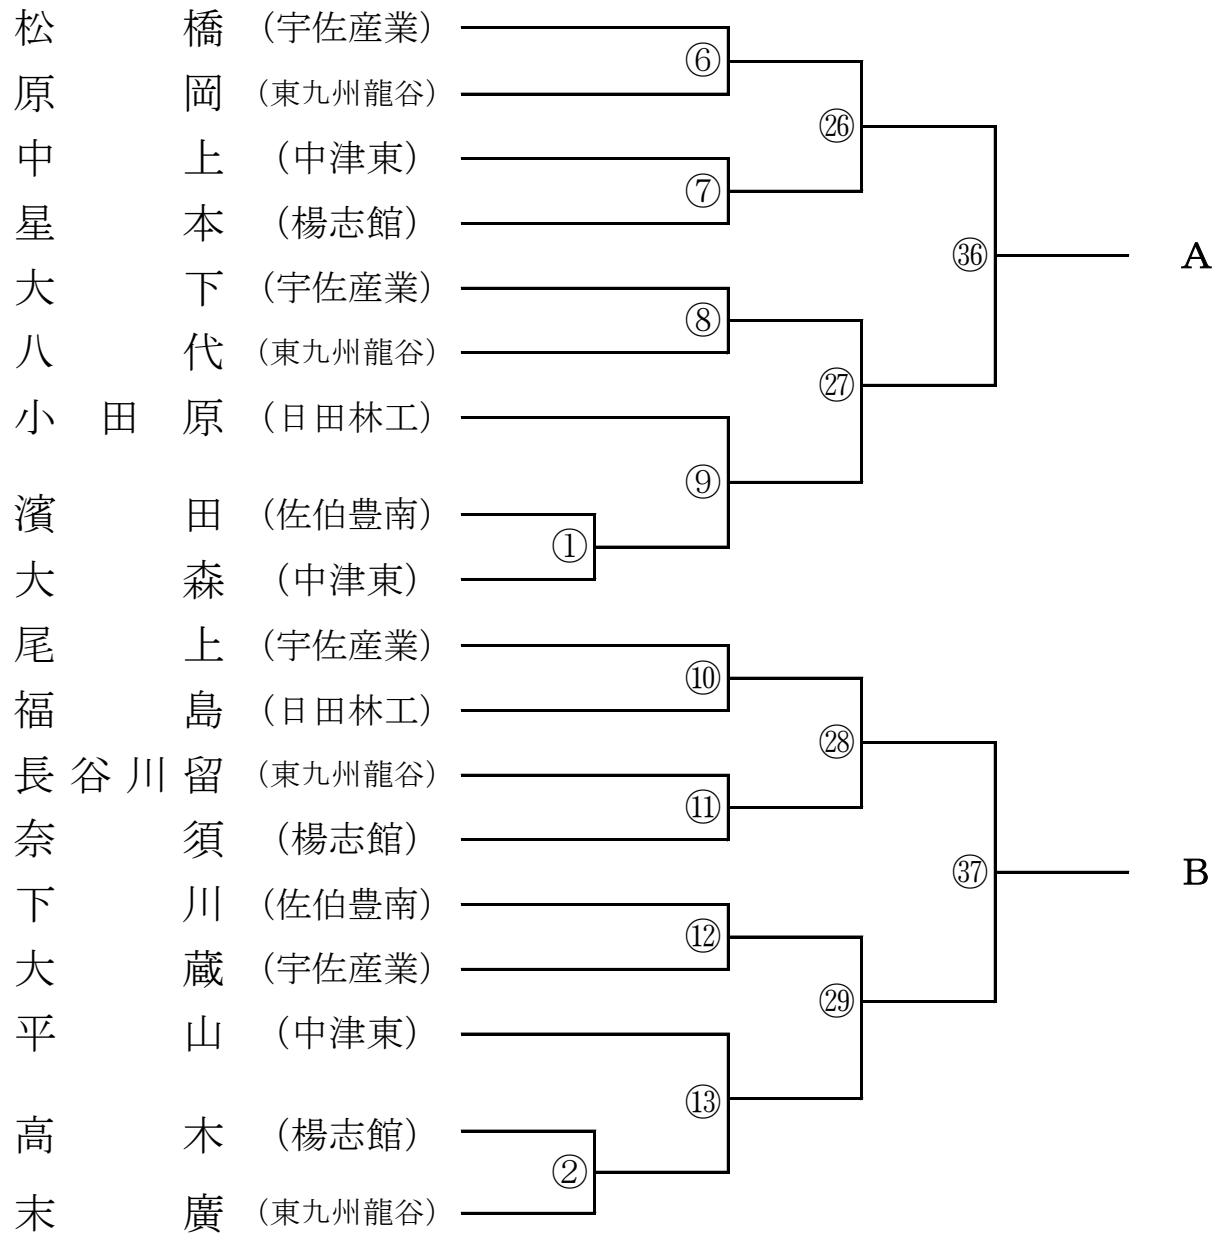

【個人戦】

6月3日(土) 13:45～

[個人戦 無差別級]

個人予選トーナメント