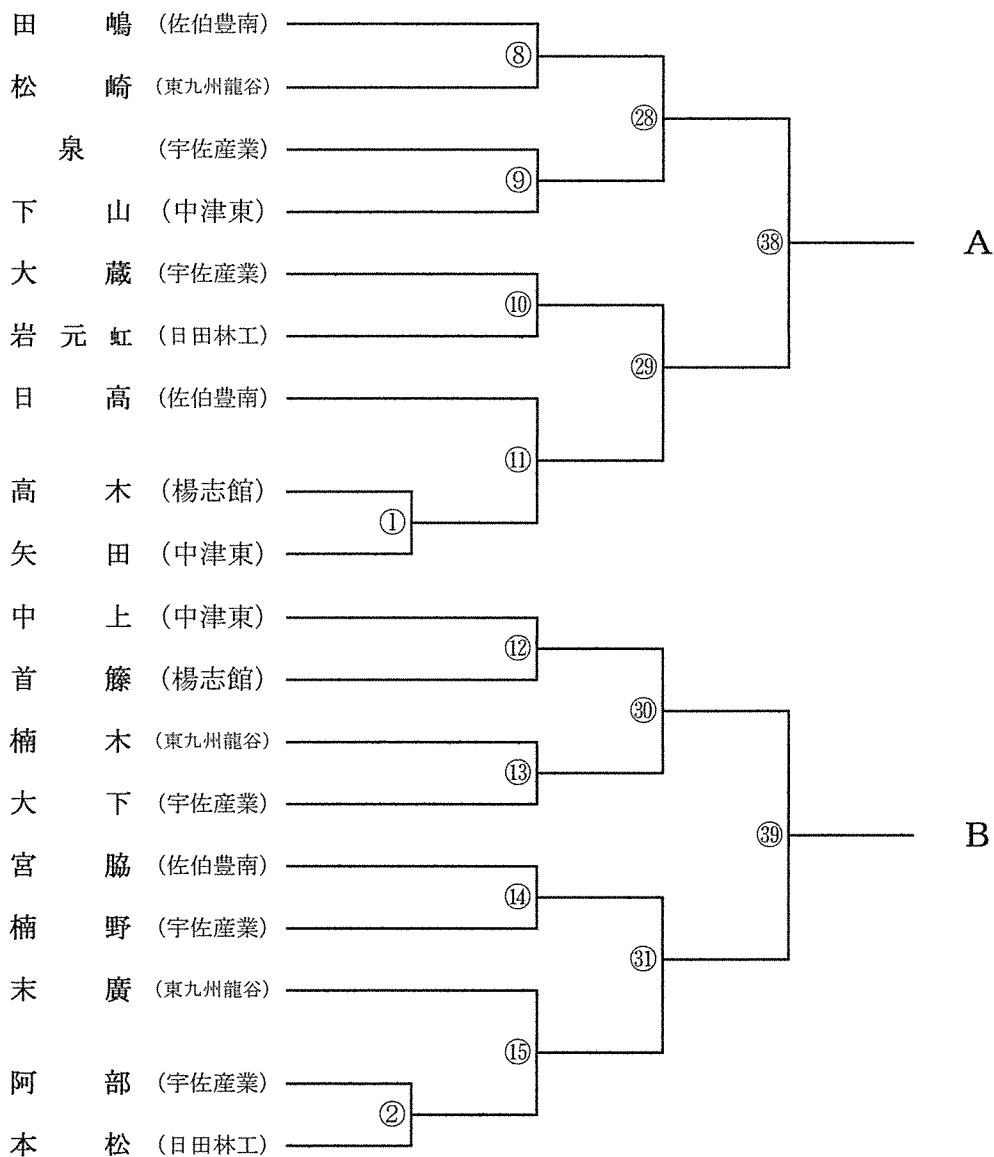

競 技

【団体戦】

6月3日(日) 10:00~

団体リーグ戦

	東		西
1回戦	佐伯豊南高校		宇佐産業科学
2回戦	楊志館高校		日田林工高校
3回戦	東九州龍谷高校		中津東高校
4回戦	佐伯豊南高校		日田林工高校
5回戦	宇佐産業科学		中津東高校
6回戦	楊志館高校		東九州龍谷高校
7回戦	佐伯豊南高校		中津東高校
8回戦	日田林工高校		東九州龍谷高校

	東		西
9回戦	宇佐産業科学		楊志館高校
10回戦	佐伯豊南高校		東九州龍谷高校
11回戦	中津東高校		楊志館高校
12回戦	日田林工高校		宇佐産業科学
13回戦	佐伯豊南高校		楊志館高校
14回戦	東九州龍谷高校		宇佐産業科学
15回戦	中津東高校		日田林工高校

競技

【個人戦】

6月2日(土) 13:15～

[個人戦 無差別級]

個人予選トーナメント

個人戦 80kg級

個人戦 100kg級

順位決定戦

個人戦 100kg以上級