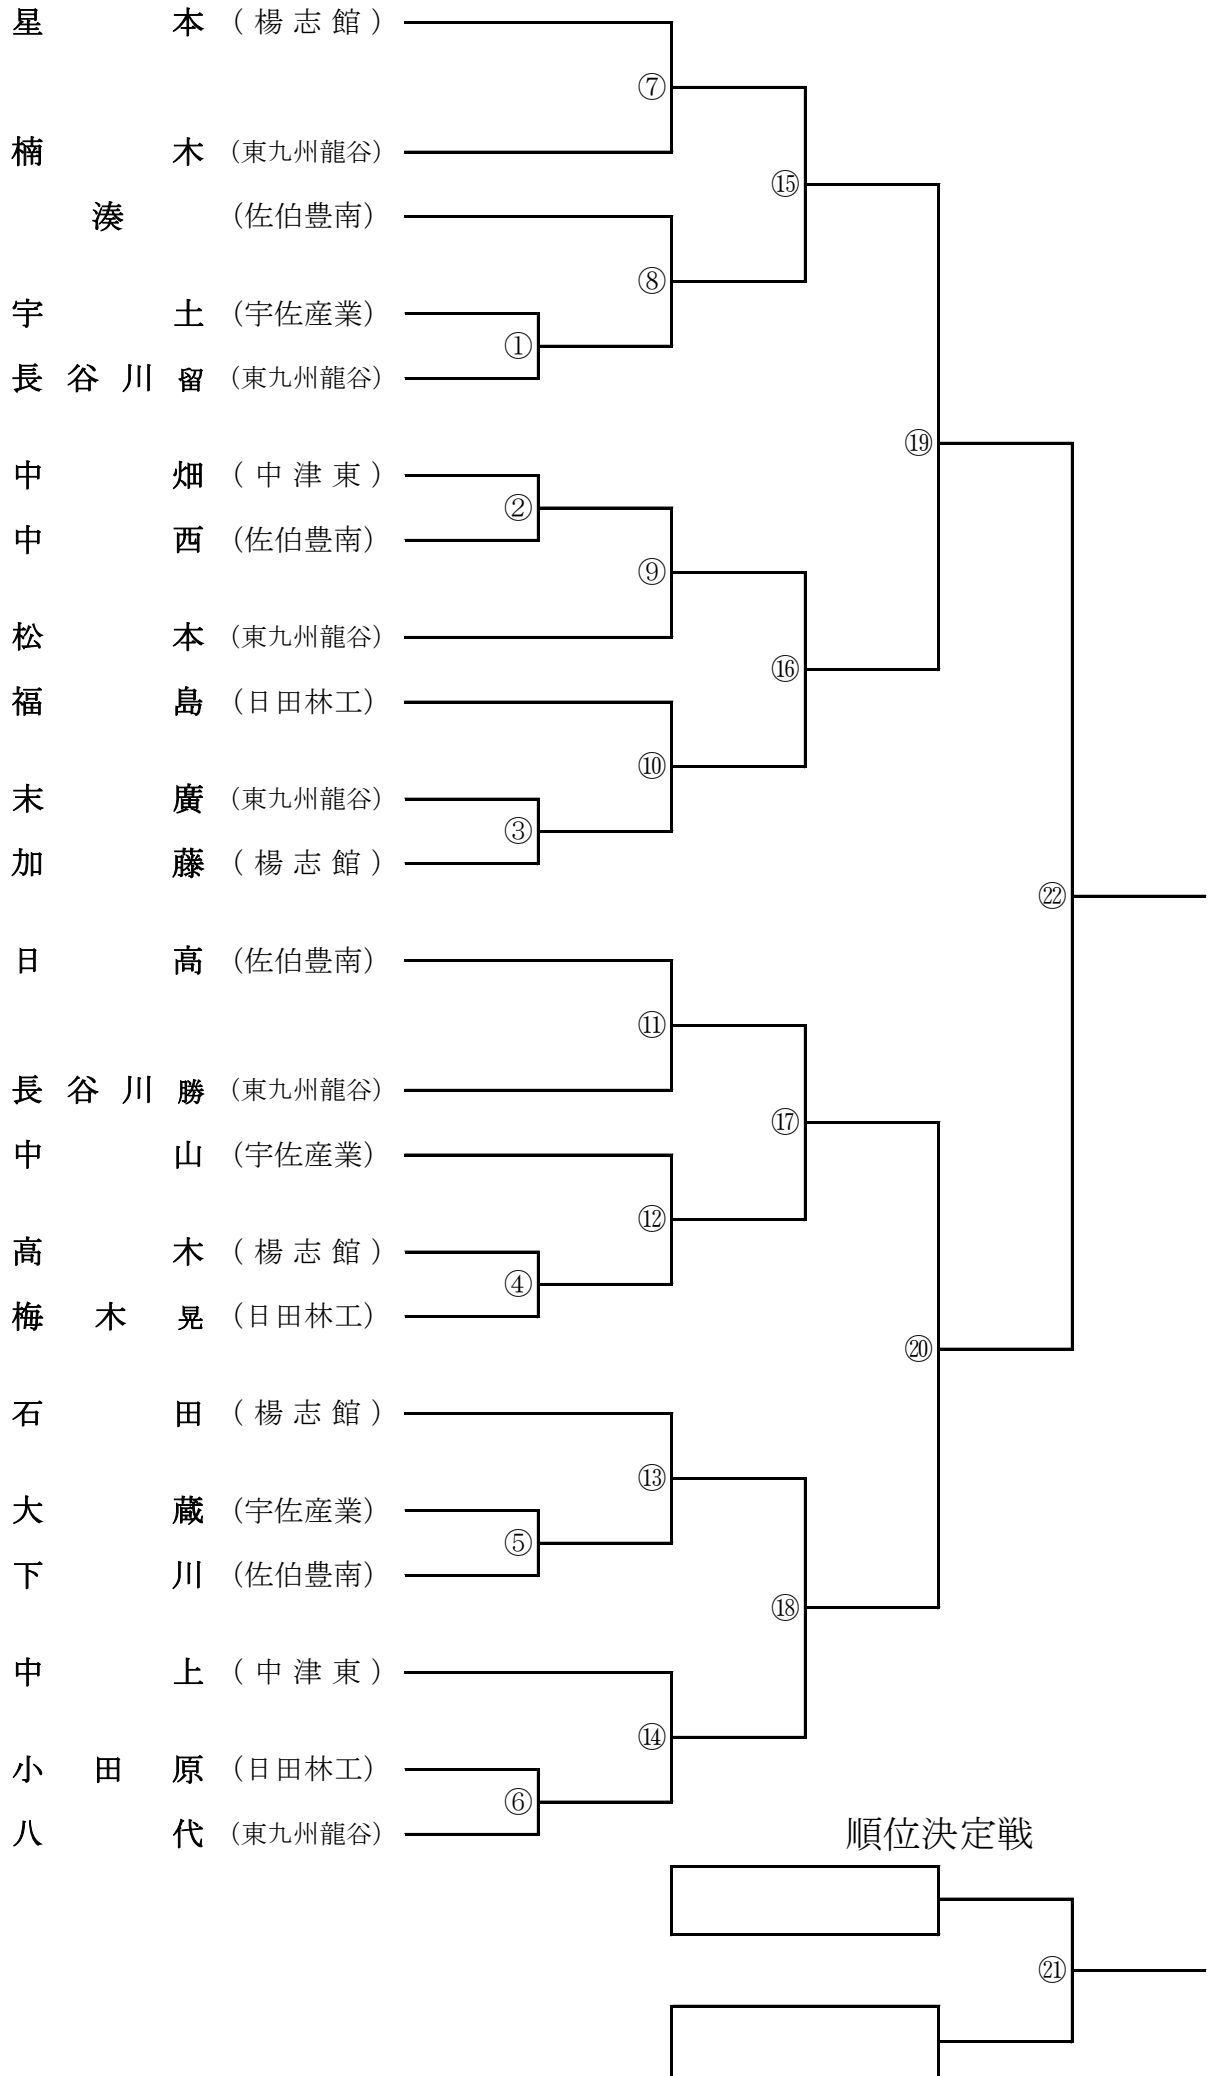

相撲競技

【団体戦】

6月4日(日)10:00～

団体リーグ戦

	東		西
1回戦	東九州龍谷高校		日田林工高校
2回戦	佐伯豊南高校		中津東高校
3回戦	宇佐産業科学高校		楊志館高校
4回戦	東九州龍谷高校		中津東高校
5回戦	日田林工高校		楊志館高校
6回戦	佐伯豊南高校		宇佐産業科学高校
7回戦	東九州龍谷高校		楊志館高校
8回戦	中津東高校		宇佐産業科学高校

	東		西
9回戦	日田林工高校		佐伯豊南高校
10回戦	東九州龍谷高校		宇佐産業科学高校
11回戦	楊志館高校		佐伯豊南高校
12回戦	中津東高校		日田林工高校
13回戦	東九州龍谷高校		佐伯豊南高校
14回戦	宇佐産業科学高校		日田林工高校
15回戦	楊志館高校		中津東高校

【個人戦】

6月3日(土) 13:45～

[個人戦 無差別級]

個人予選トーナメント

個人戦

80kg未満級

個人戦

80kg以上100kg未満級

個人戦 100kg以上級

順位決定戦