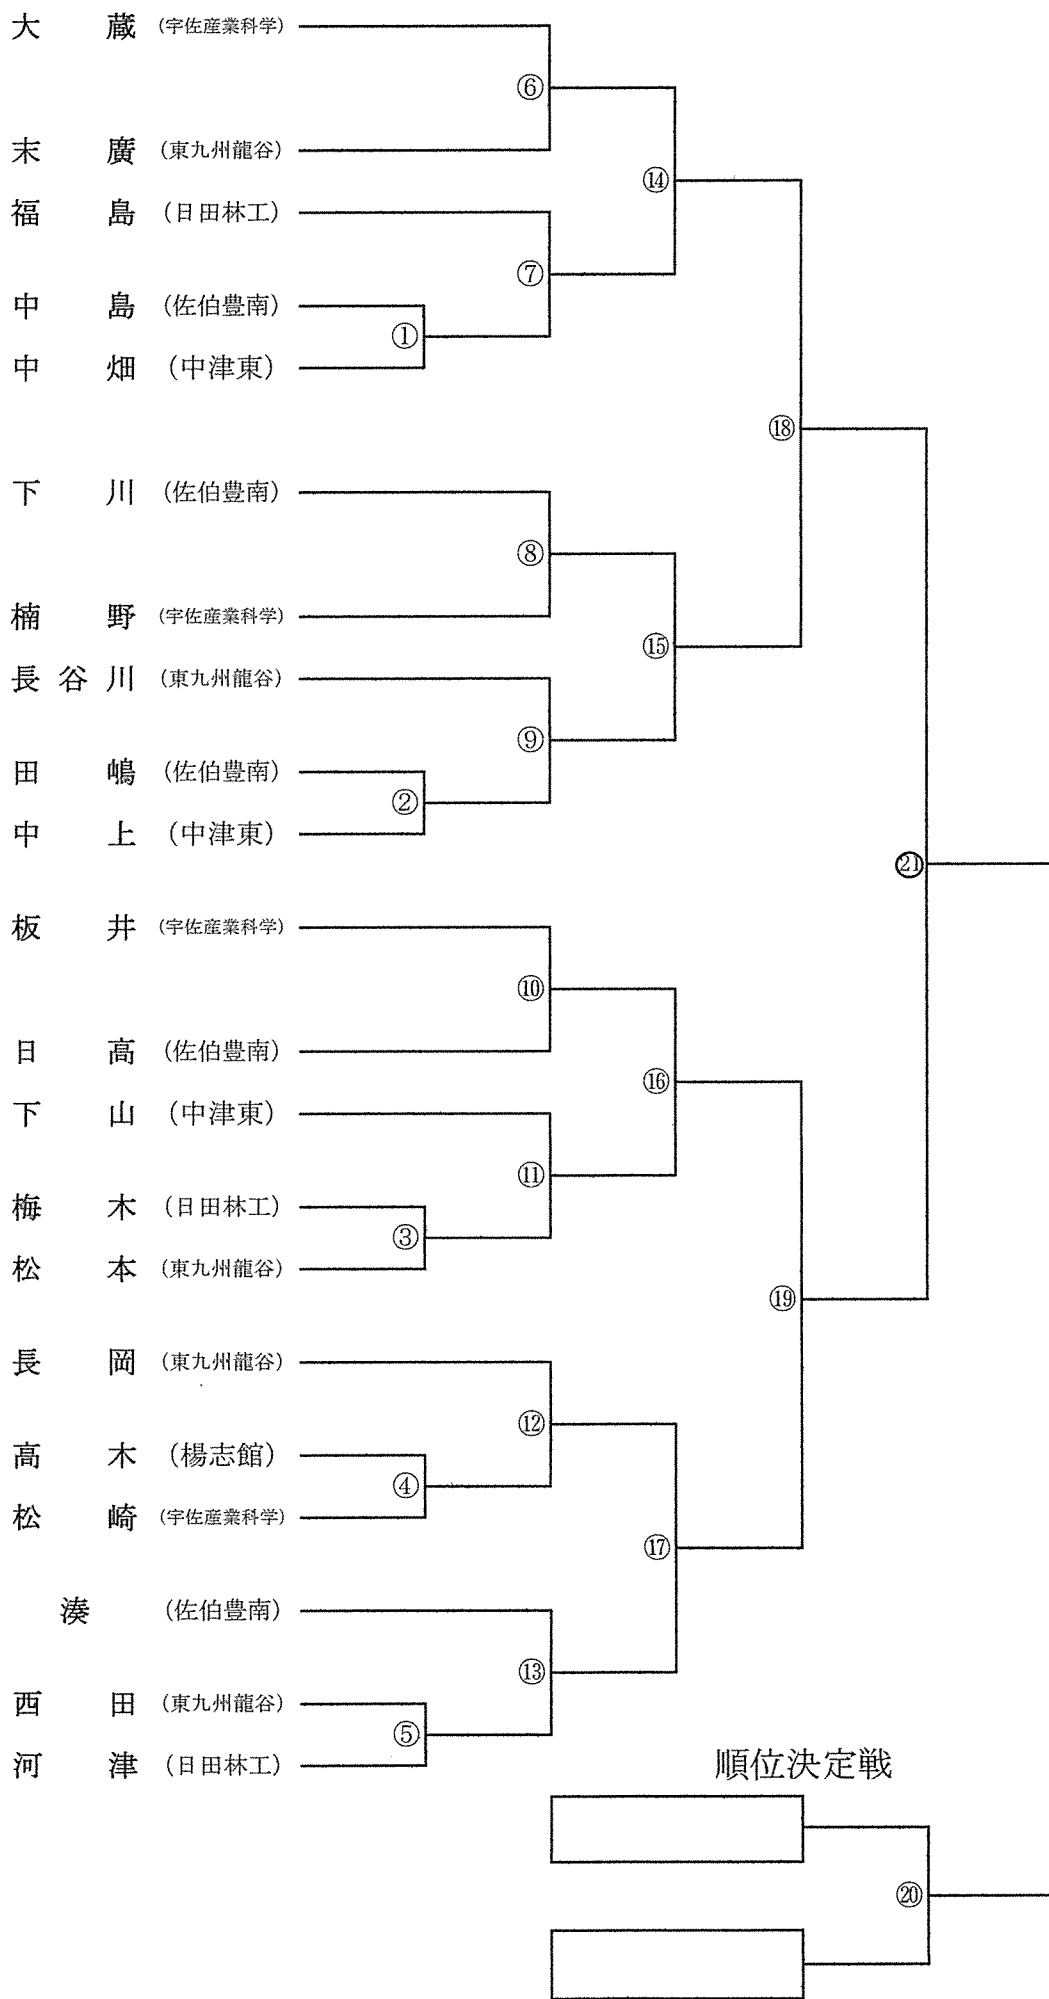

競 技

【団体戦】

6月3日(日) 10:00~

団体リーグ戦

	東		西
1回戦	佐伯豊南高校		宇佐産業科学
2回戦	楊志館高校		日田林工高校
3回戦	東九州龍谷高校		中津東高校
4回戦	佐伯豊南高校		日田林工高校
5回戦	宇佐産業科学		中津東高校
6回戦	楊志館高校		東九州龍谷高校
7回戦	佐伯豊南高校		中津東高校
8回戦	日田林工高校		東九州龍谷高校

	東		西
9回戦	宇佐産業科学		楊志館高校
10回戦	佐伯豊南高校		東九州龍谷高校
11回戦	中津東高校		楊志館高校
12回戦	日田林工高校		宇佐産業科学
13回戦	佐伯豊南高校		楊志館高校
14回戦	東九州龍谷高校		宇佐産業科学
15回戦	中津東高校		日田林工高校

競技

【個人戦】

6月2日(土) 13:15～

[個人戦 無差別級]

個人予選トーナメント

個人戦 80kg級

個人戦 100kg級

順位決定戦