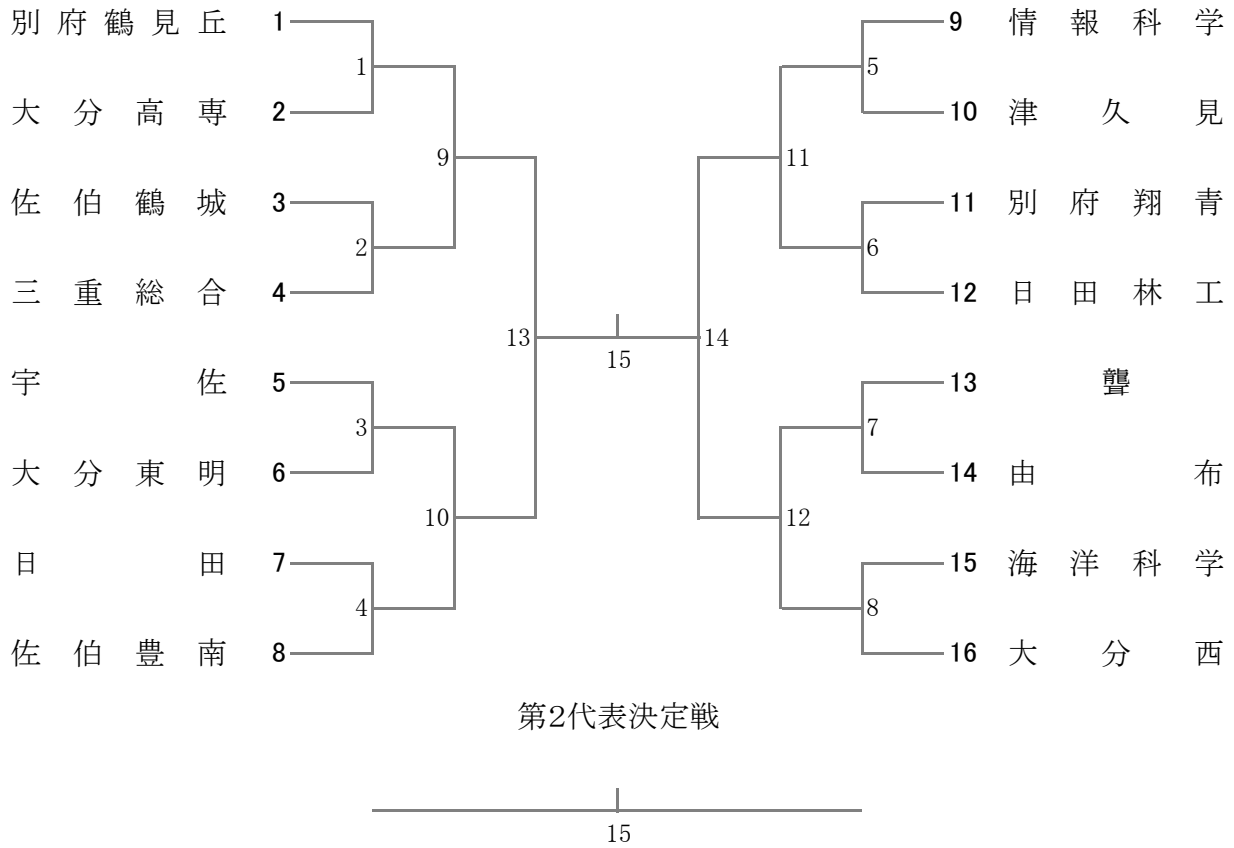

⑰ バドミントン競技

男子団体

⑰ バドミントン競技

女子団体

男子ダブルス

女子ダブルス

男子シングルス

女子シングルス

# バドミントン競技

## タイムテーブル (第1日)

2017/6/3 ベっぶアリーナ

開始予定	1コート	2コート	3コート	4コート	5コート	6コート	7コート	8コート	9コート	10コート	11コート	12コート	13コート	14コート	15コート	16コート
8:00	開館後 受付および会場設営															
8:30	8:30~監督会議(会議室) / 9:00~公式練習															
9:00	大分高専 (男子)	大分西 (男子)	大分東明 (男子)	情報科学 (男子)	日田林工 (男子)	別府翔青 (男子)	海洋科学 (男子)	宇佐 (男子)	鶴見丘 (男子)	佐伯鶴城 (男子)	佐伯豊南 (男子)	日田 (男子)	三重総合 (男子)	津久見 (男子)	由布 (男子)	豊 (男子)
9:10	昭和学園 (女子)	大分西 (女子)	大分東明 (女子)	情報科学 (女子)	日田三隈 (女子)	別府翔青 (女子)		宇佐 (女子)	鶴見丘 (女子)	佐伯鶴城 (女子)	佐伯豊南 (女子)	日田 (女子)	三重総合 (女子)		由布 (女子)	
9:20	個人戦のみに出場する選手の公式練習 (団体戦出場校の該当生徒も可)															
9:35	開会式															
<b>コート 割当審判</b>	昭和学園 豊	大分西	大分東明	情報科学	日田林工 日田三隈	別府翔青	海洋科学	宇佐	鶴見丘	佐伯鶴城	佐伯豊南	日田	三重総合	津久見	由布	大分高専 大分南
団体 1回戦審判																
10:00	GT 1	GT 1	GT 2	GT 2	GT 3	GT 3	GT 4	GT 4	BT 1	BT 1	BT 2	BT 2	BT 3	BT 3	BT 4	BT 4
11:10	GT 5	GT 5	GT 6	GT 6	GT 7	GT 7	GT 8	GT 8	BT 5	BT 5	BT 6	BT 6	BT 7	BT 7	BT 8	BT 8
12:20	GT 9	GT 9							BT 9	BT 9	BT 10	BT 10	BT 11	BT 11	BT 12	BT 12
13:30	GT 10	GT 10		GT 11	GT 11				BT 13	BT 13		BT 14	BT 14			
14:05																
14:40	GT 12	GT 12		GT	GT		GD 1	GD 2	BT 15	BT 15		BT	BT		BD 1	BD 2
15:15	決勝	決勝		予備戦	予備戦		GD 3	GD 4	決勝	決勝		予備戦	予備戦		BD 3	BD 4
15:50	GD 5	GD 6	GD 7	GD 8	GD 9	GD 10	GD 11	GD 12	BD 5	BD 6	BD 7	BD 8	BD 9	BD 10	BD 11	BD 12
16:25	GD 13	GD 14	GD 15	GD 16	GD 17	GD 18	GD 19	GD 20	BD 13	BD 14	BD 15	BD 16	BD 17	BD 18	BD 19	BD 20
17:00	GD 21	GD 22	GD 23	GD 24	GD 25	GD 26	GD 27	GD 28	BD 21	BD 22	BD 23	BD 24	BD 25	BD 26	BD 27	BD 28
17:35	GD 29	GD 30							BD 29	BD 30	BD 31	BD 32	BD 33			

★決勝の敗者と予備戦の勝者が、準決勝ですでに対戦済みの場合、  
第2日目の第2代表決定戦は行わない