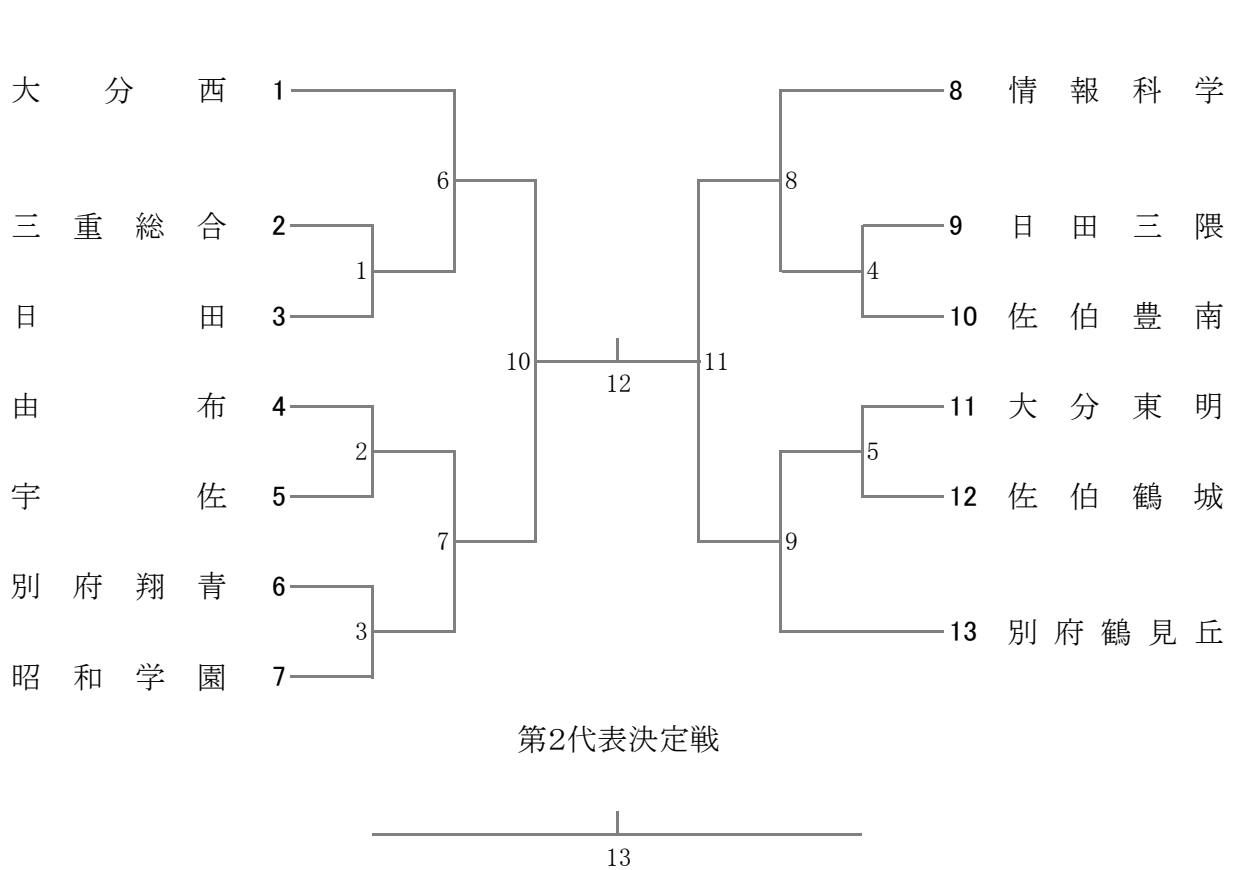

⑰ バドミントン競技

男子団体

⑰ バドミントン競技

女子団体

男子ダブルス

女子ダブルス

男子シングルス

女子シングルス

# バドミントン競技

## タイムテーブル (第1日)

2017/6/3 ベっぶアリーナ

開始予定	1コート	2コート	3コート	4コート	5コート	6コート	7コート	8コート	9コート	10コート	11コート	12コート	13コート	14コート	15コート	16コート
8:00	開館後 受付および会場設営															
8:30	8:30~監督会議(会議室) / 9:00~公式練習															
9:00	大分高専 (男子)	大分西 (男子)	大分東明 (男子)	情報科学 (男子)	日田林工 (男子)	別府翔青 (男子)	海洋科学 (男子)	宇佐 (男子)	鶴見丘 (男子)	佐伯鶴城 (男子)	佐伯豊南 (男子)	日田 (男子)	三重総合 (男子)	津久見 (男子)	由布 (男子)	豊 (男子)
9:10	昭和学園 (女子)	大分西 (女子)	大分東明 (女子)	情報科学 (女子)	日田三隈 (女子)	別府翔青 (女子)		宇佐 (女子)	鶴見丘 (女子)	佐伯鶴城 (女子)	佐伯豊南 (女子)	日田 (女子)	三重総合 (女子)		由布 (女子)	
9:20	個人戦のみに出場する選手の公式練習 (団体戦出場校の該当生徒も可)															
9:35	開会式															
<b>コート 割当審判</b>	昭和学園 豊	大分西	大分東明	情報科学	日田林工 日田三隈	別府翔青	海洋科学	宇佐	鶴見丘	佐伯鶴城	佐伯豊南	日田	三重総合	津久見	由布	大分高専 大分南
団体 1回戦審判																
10:00	GT 1	GT 1	GT 2	GT 2	GT 3	GT 3	GT 4	GT 4	BT 1	BT 1	BT 2	BT 2	BT 3	BT 3	BT 4	BT 4
11:10	GT 5	GT 5	GT 6	GT 6	GT 7	GT 7	GT 8	GT 8	BT 5	BT 5	BT 6	BT 6	BT 7	BT 7	BT 8	BT 8
12:20	GT 9	GT 9							BT 9	BT 9	BT 10	BT 10	BT 11	BT 11	BT 12	BT 12
13:30	GT 10	GT 10		GT 11	GT 11				BT 13	BT 13		BT 14	BT 14			
14:05																
14:40	GT 12	GT 12		GT	GT		GD 1	GD 2	BT 15	BT 15		BT	BT		BD 1	BD 2
15:15	決勝	決勝		予備戦	予備戦		GD 3	GD 4	決勝	決勝		予備戦	予備戦		BD 3	BD 4
15:50	GD 5	GD 6	GD 7	GD 8	GD 9	GD 10	GD 11	GD 12	BD 5	BD 6	BD 7	BD 8	BD 9	BD 10	BD 11	BD 12
16:25	GD 13	GD 14	GD 15	GD 16	GD 17	GD 18	GD 19	GD 20	BD 13	BD 14	BD 15	BD 16	BD 17	BD 18	BD 19	BD 20
17:00	GD 21	GD 22	GD 23	GD 24	GD 25	GD 26	GD 27	GD 28	BD 21	BD 22	BD 23	BD 24	BD 25	BD 26	BD 27	BD 28
17:35	GD 29	GD 30							BD 29	BD 30	BD 31	BD 32	BD 33			

★決勝の敗者と予備戦の勝者が、準決勝ですでに対戦済みの場合、  
第2日目の第2代表決定戦は行わない