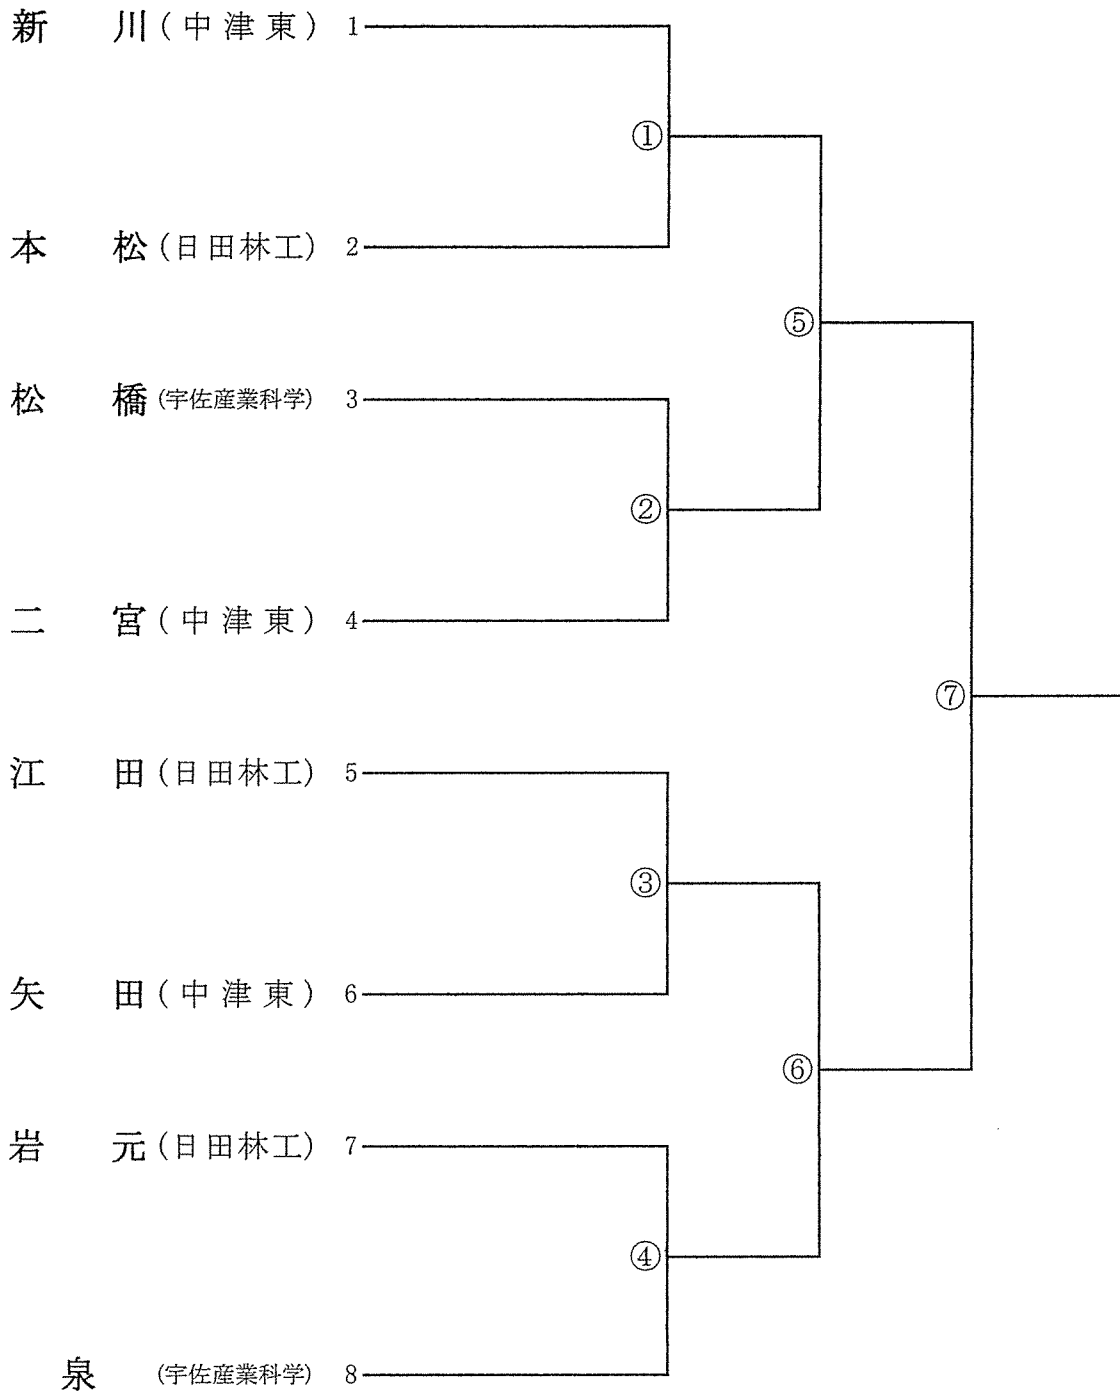

競 技

【団体リーグ戦】

11月4日(日) 10:20～

	東		西
第1試合	佐伯豊南高校	—	楊志館高校
第2試合	中津東高校	—	東九州龍谷高校
第3試合	宇佐産業科学高校	—	日田林工高校
第4試合	佐伯豊南高校	—	東九州龍谷高校
第5試合	楊志館高校	—	日田林工高校
第6試合	中津東高校	—	宇佐産業科学高校
第7試合	佐伯豊南高校	—	日田林工高校
第8試合	東九州龍谷高校	—	宇佐産業科学高校

	東		西
第9試合	楊志館高校	—	中津東高校
第10試合	佐伯豊南高校	—	宇佐産業科学高校
第11試合	日田林工高校	—	中津東高校
第12試合	東九州龍谷高校	—	楊志館高校
第13試合	佐伯豊南高校	—	中津東高校
第14試合	宇佐産業科学高校	—	楊志館高校
第15試合	日田林工高校	—	東九州龍谷高校

個人無差別級トーナメント

個人 100kg以上級トーナメント

(※出場者が4名以下の場合はリーグ戦)

A	
B	
C	
D	

リーグ戦

	A	B	C	D	勝敗
A		⑤	③	①	
B			②	④	
C				⑥	
D					

【試合順】 第1試合 A-D 第4試合 D-B
 第2試合 B-C 第5試合 A-B
 第3試合 A-C 第6試合 C-D

個人 100kg級トーナメント

順位決定戦

個人80kg級トーナメント

順位決定戦