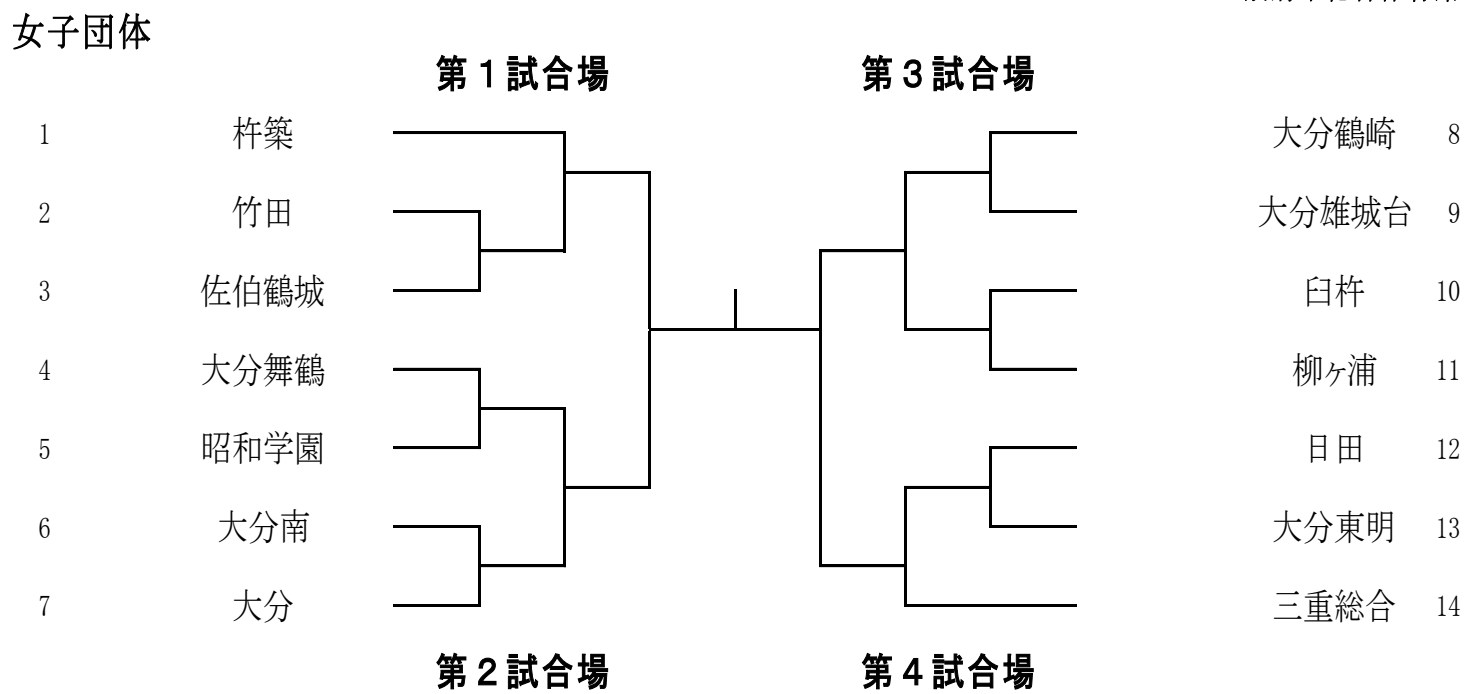

大分県新人戦
11/10・11
別府市総合体育館

大分県新人戦
11/10・11
別府市総合体育館

男子個人戦

1	堤光誠	明豊
2	米光翼	宇佐
3	松永涼吾	中津東
4	川上武尊	大分雄城台
5	大友一生	佐伯鶴城
6	江田庄作	日田
7	山下泰世	大分工業
8	越智一樹	大分上野丘
9	首藤真希	大分南
10	渡邊海都	杵築
11	平春颯太	東九州龍谷
12	矢野雅人	楊志館
13	梶原星	日田林工
14	宮崎弘也	大分
15	園田剛己	大分豊府
16	梅津信希	中津南
17	谷村龍希	福德学院
18	西端尚	竹田南
19	山下和也	大分国際情報
20	後藤健介	三重総合
21	小林海斗	昭和学園
22	中本大稀	柳ヶ浦
23	伊東恒介	竹田
24	佐藤優太郎	大分舞鶴
25	宇都宮颯斗	大分鶴崎
26	植村奎吾	杵築
27	外園寛樹	中津北
28	木下由樹	柳ヶ浦
29	黒川創史	日田
30	平原翔太	中津南
31	後藤優太	竹田
32	工藤圭悟	中津東
33	國廣圭之丞	大分
34	下川勝平	鶴崎工業
35	野田詢至	大分上野丘
36	紅椀日々希	岩田
37	一野貴鑑	大分東明
38	濱田玲武	三重総合
39	首藤優太	大分鶴崎
40	山崎正太郎	楊志館
41	園田時慶	大分雄城台
42	工藤希治	東九州龍谷
43	瀬井光	竹田南
44	加藤禎久	明豊
45	谷村駿希	福德学院
46	橘弥琉	日田林工
47	塚崎凜	佐伯鶴城
48	山内康平	大分南
49	伊美凜太郎	大分工業
50	細川紘正	大分豊府
51	安倉直哉	大分国際情報