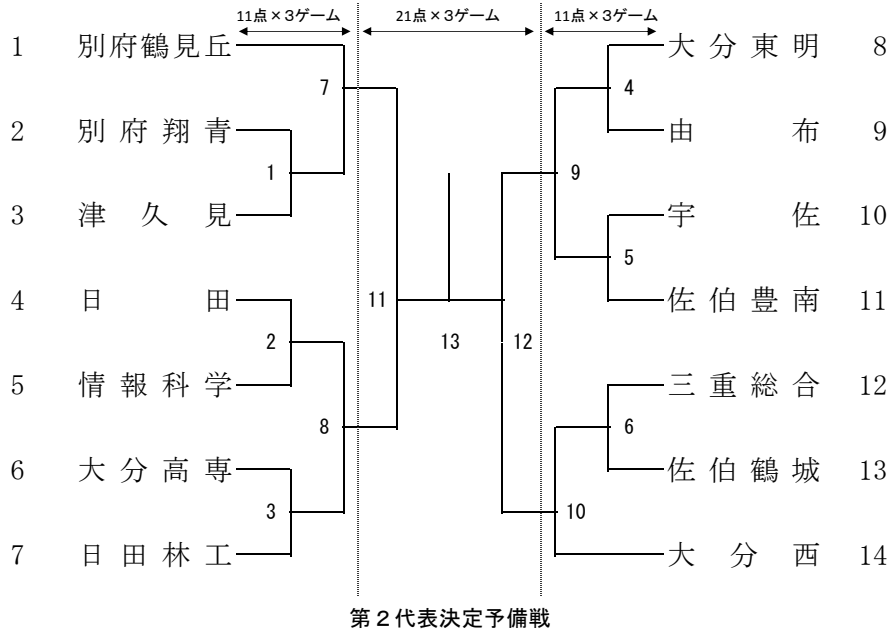

### 男子団体 (BT)

### 第2代表決定戦

### 第2代表決定戦

男子ダブルス (BD)

# 女子ダブルス (GD)