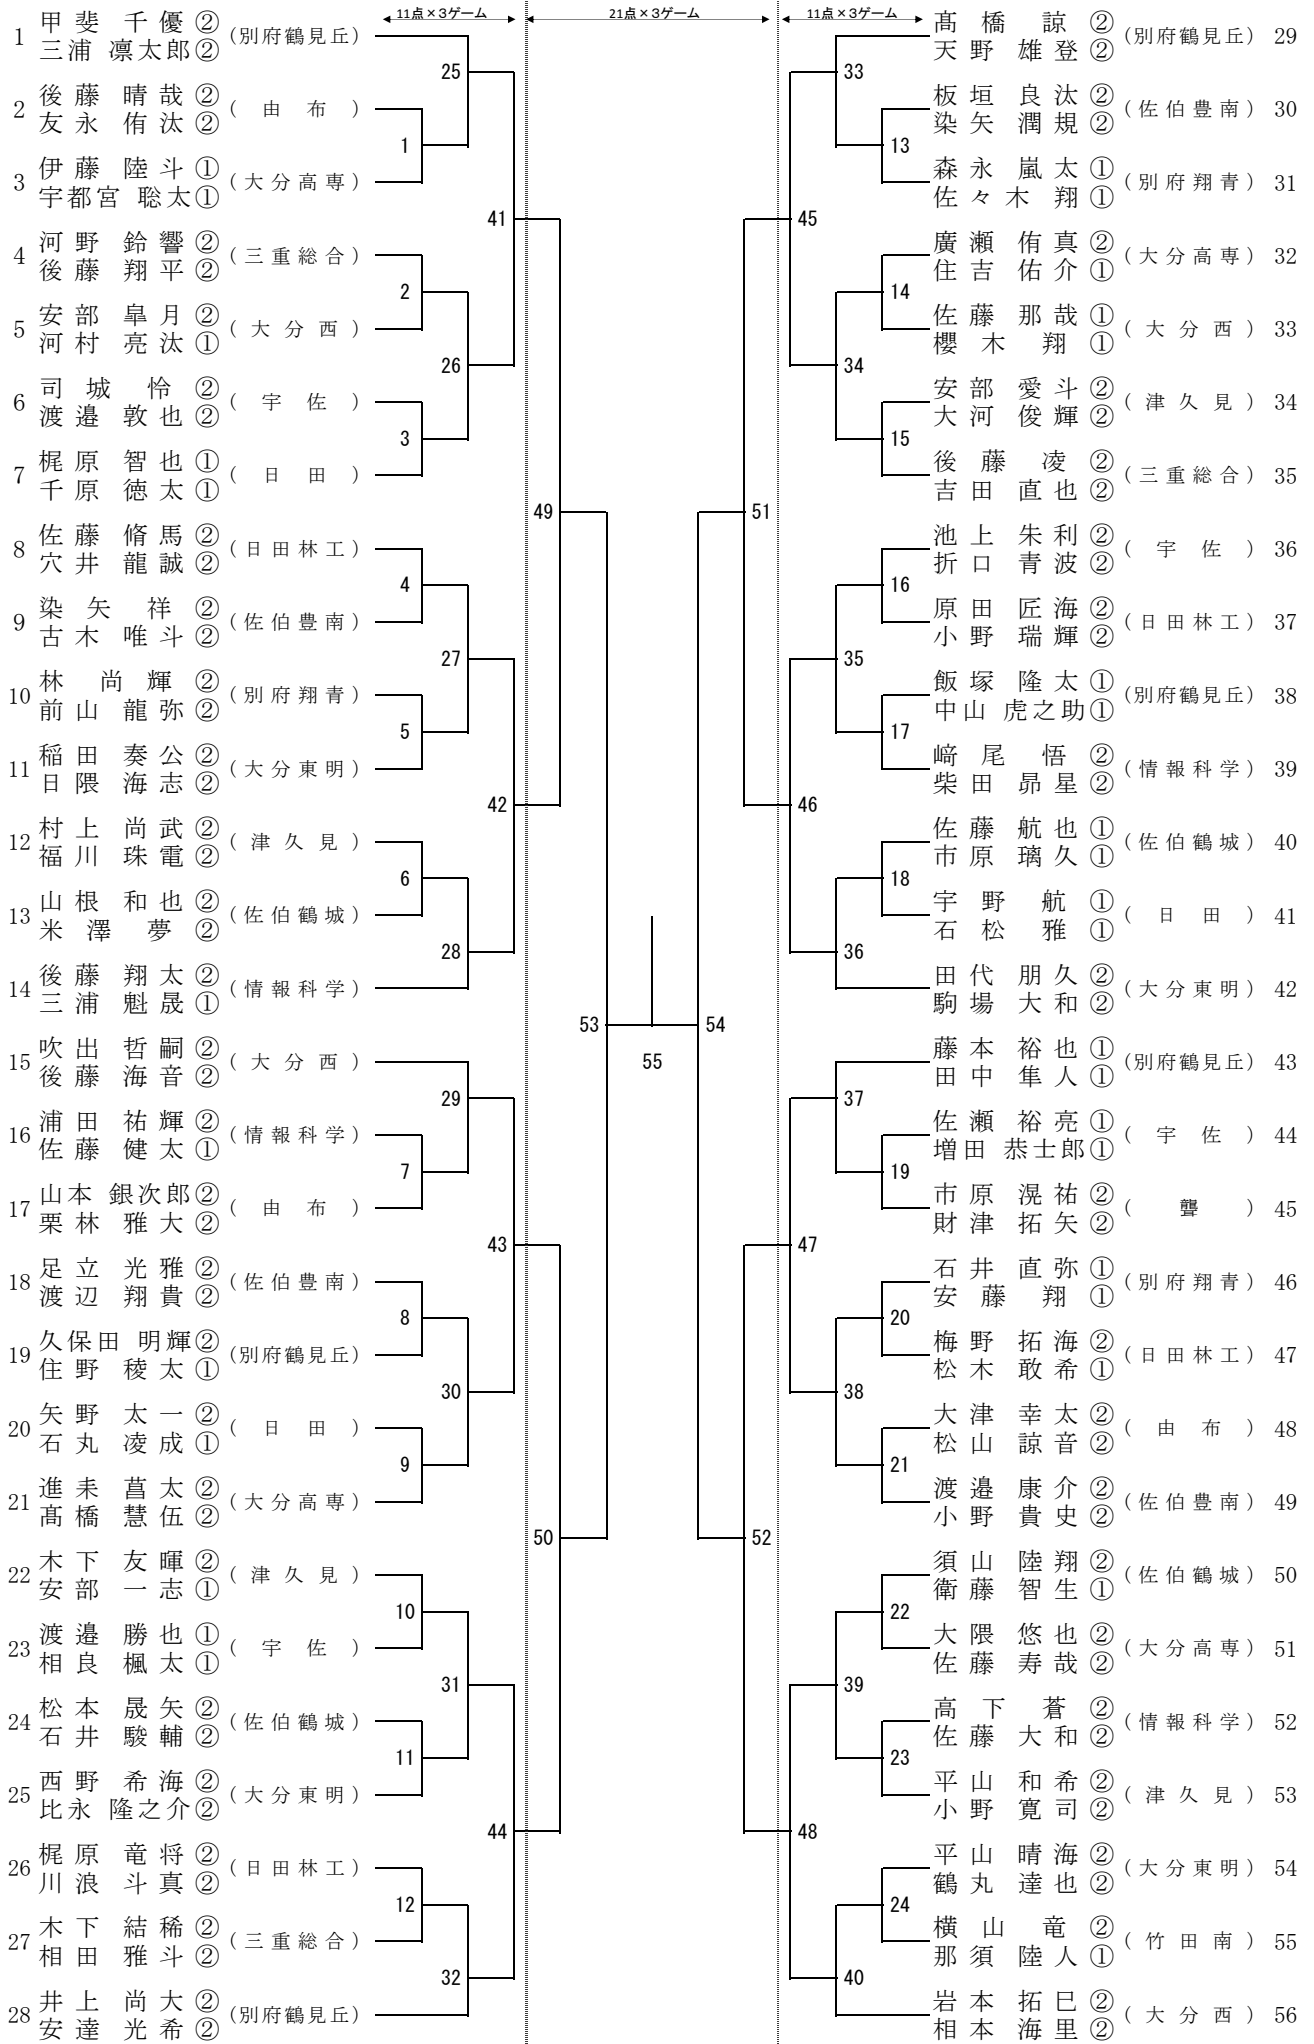

### 男子団体 (BT)

### 第2代表決定戦

### 女子団体 (GT)

### 第2代表決定戦

男子ダブルス (BD)