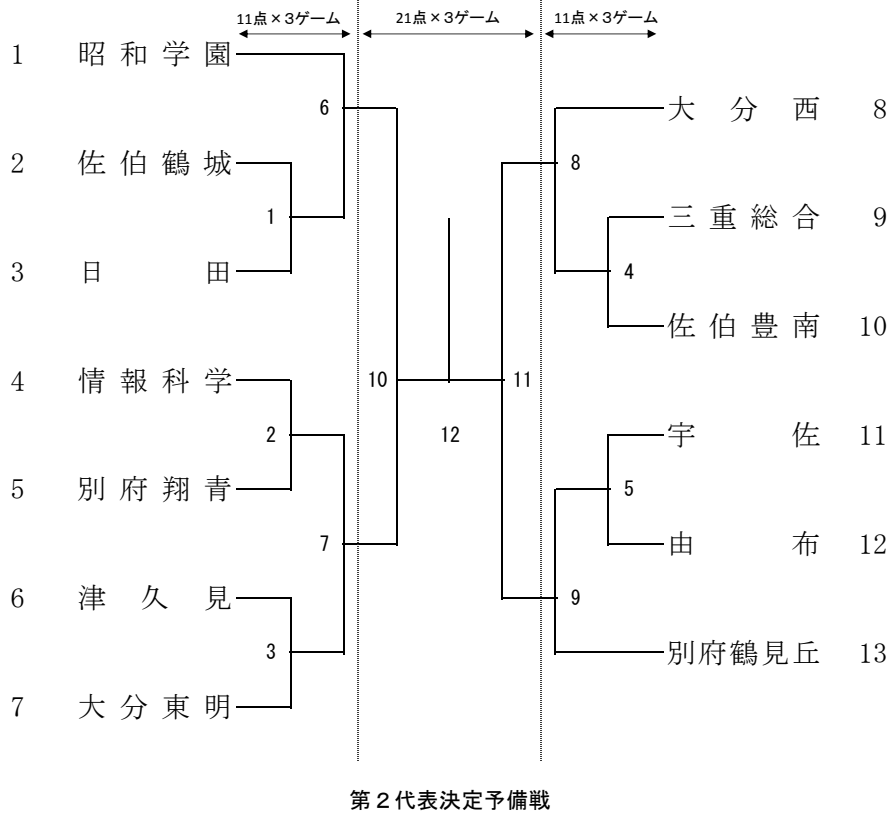

### 男子団体 (BT)

### 第2代表決定戦

### 第2代表決定戦

男子ダブルス (BD)

# 女子ダブルス (GD)