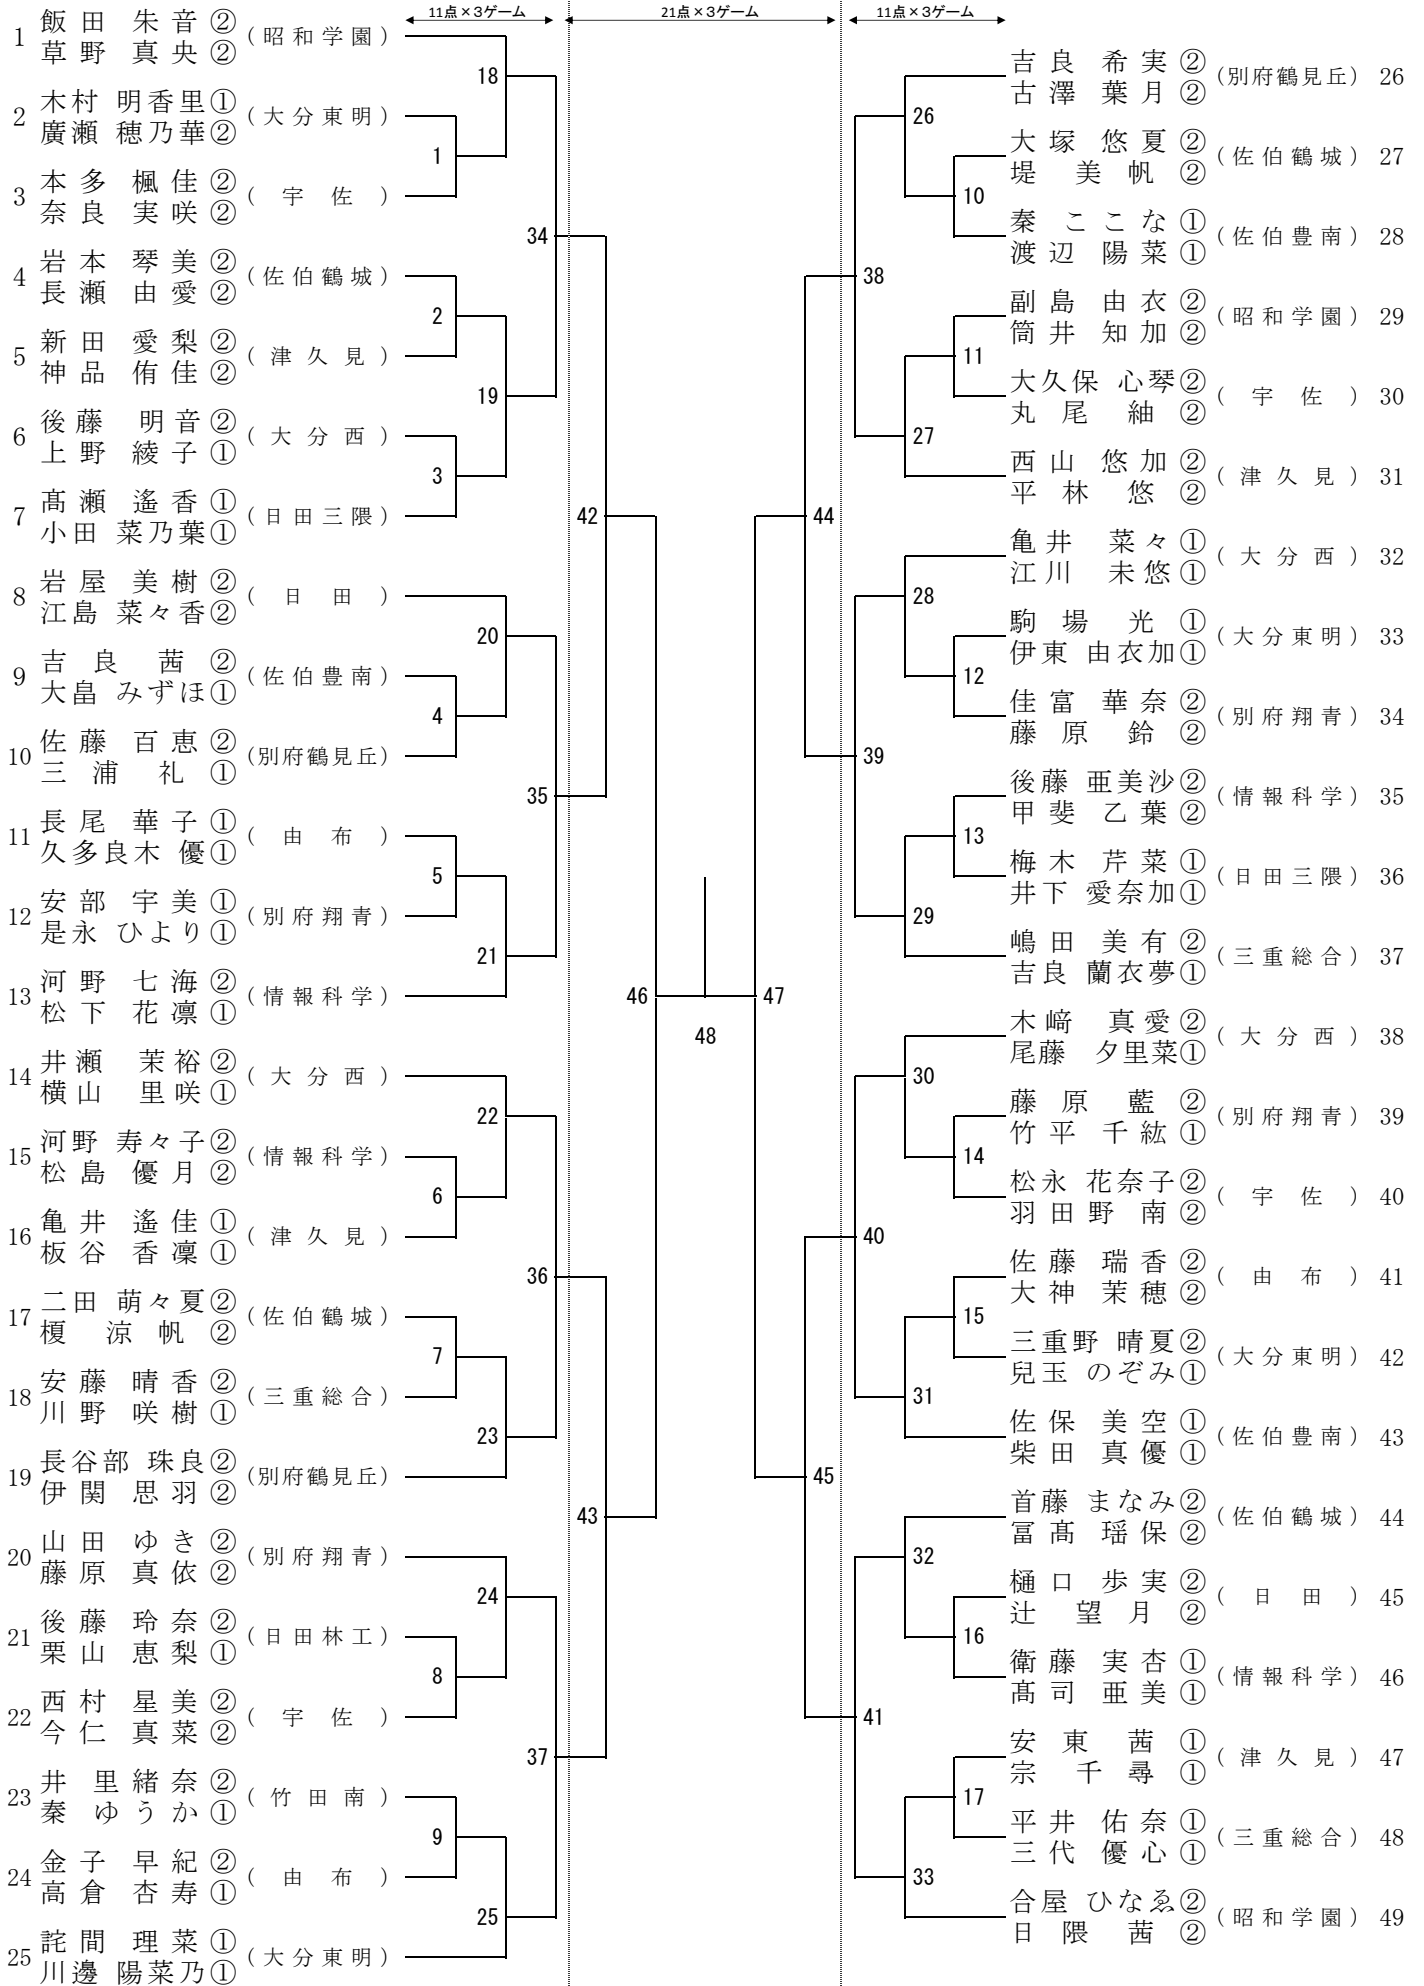

女子ダブルス (GD)