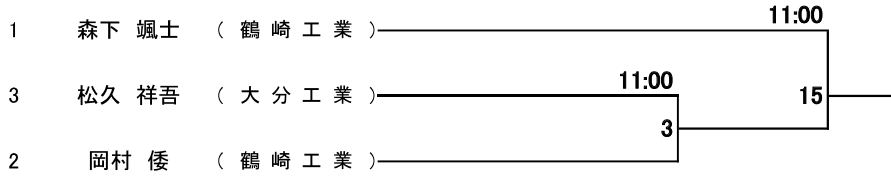

R2年度大分県高等学校新人ボクシング大会 (No.1)

令和2年10月31日～11月2日
 於: 県立鶴崎工業高等学校ボクシング場

10月31日 11月1日 11月2日

ピン級(3名)

ライトフライ(4名)

フライ(4名)

バンタム(5名)

ライト級(5名)

R2年度大分県高等学校新人ボクシング大会 (No.2)

令和2年10月31日～11月2日
於：県立鶴崎工業高等学校ボクシング場

10月31日 11月1日 11月2日

ライトウェルター(3名)

1	板井 勇真	(鶴 崎 工 業)	12:15	
3	山城 雄大	(鶴 崎 工 業)	13:15	20
2	菊池 昂紀	(大 分 工 業)	12	

ウェルター級(4名)

1	吉田 昇也	(鶴 崎 工 業)	13:30	12:30
4	山本 優真	(大 分 工 業)	13	
3	佐藤 大門	(鶴 崎 工 業)	13:45	21
2	平田 大翔	(大 分 工 業)	14	