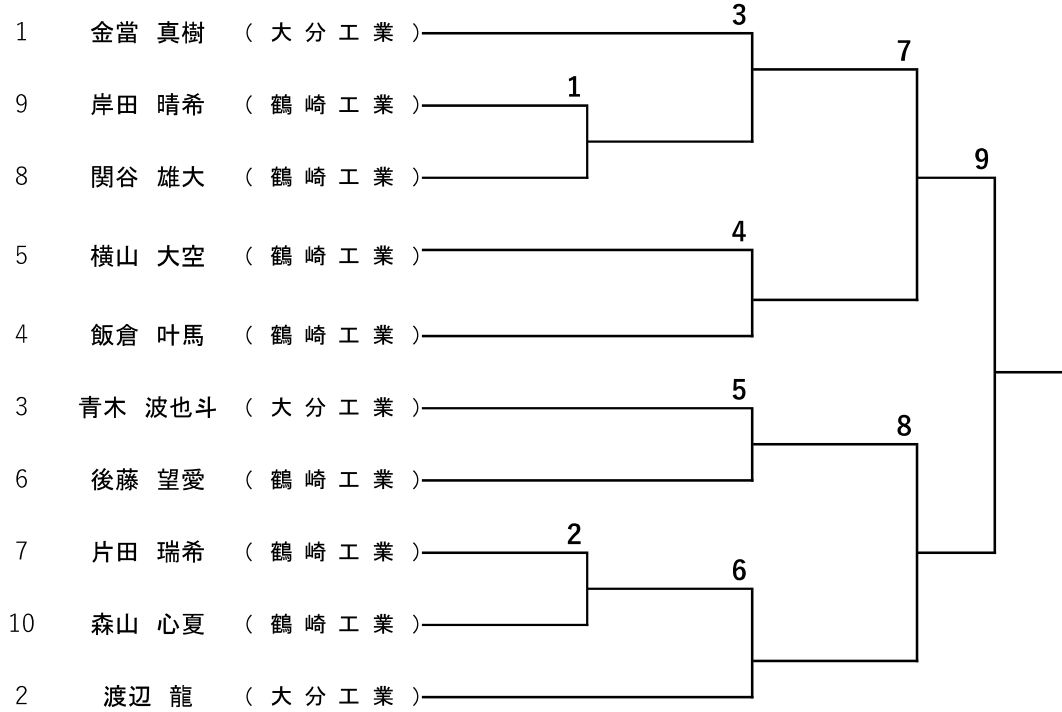

シャドー(10名)

令和2年度大分県高等学校新人ボクシング競技大会

《セッション》

※前の試合が早く終了しても時間まで開始しません。

観覧者数が限られていますので応援の方は譲り合いをお願いします。

《10月31日(土)》

シャドーの部 11:45～

(女子ライトフライ級認定スパーリング) 12:15～