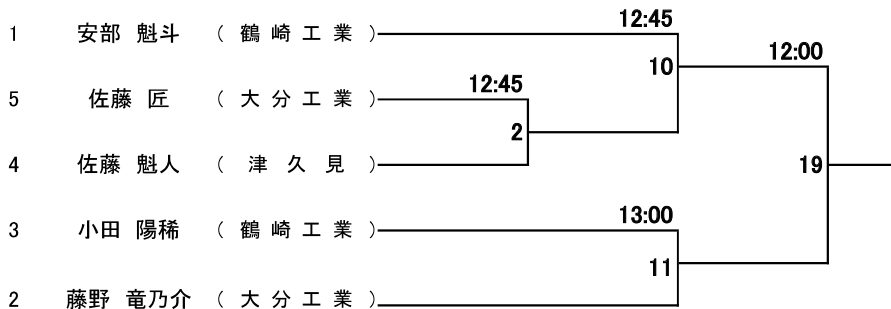

R2年度大分県高等学校新人ボクシング大会 (No.1)

令和2年10月31日～11月2日
 於: 県立鶴崎工業高等学校ボクシング場

10月31日 11月1日 11月2日

ピン級(3名)

ライトフライ(4名)

フライ(4名)

バンタム(5名)

ライト級(5名)