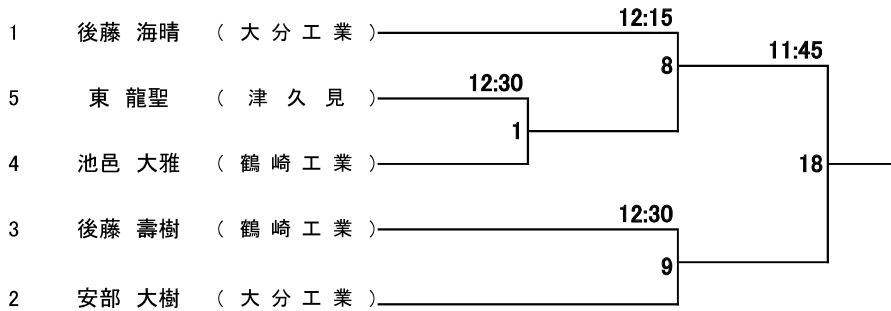

R2年度大分県高等学校新人ボクシング大会 (No.1)

令和2年10月31日～11月2日
 於: 県立鶴崎工業高等学校ボクシング場

10月31日 11月1日 11月2日

ピン級(3名)

ライトフライ(4名)

フライ(4名)

バンタム(5名)

ライト級(5名)