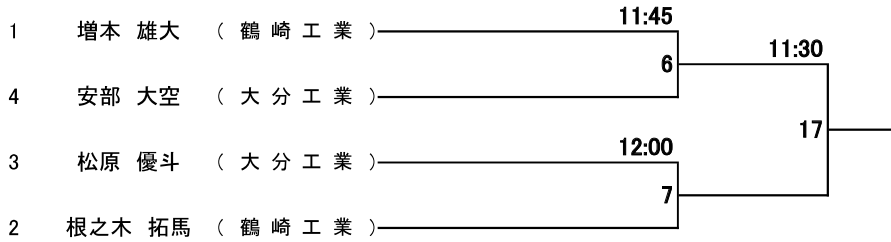

R2年度大分県高等学校新人ボクシング大会 (No.1)

令和2年10月31日～11月2日
 於: 県立鶴崎工業高等学校ボクシング場

10月31日 11月1日 11月2日

ピン級(3名)

ライトフライ(4名)

フライ(4名)

バンタム(5名)

ライト級(5名)